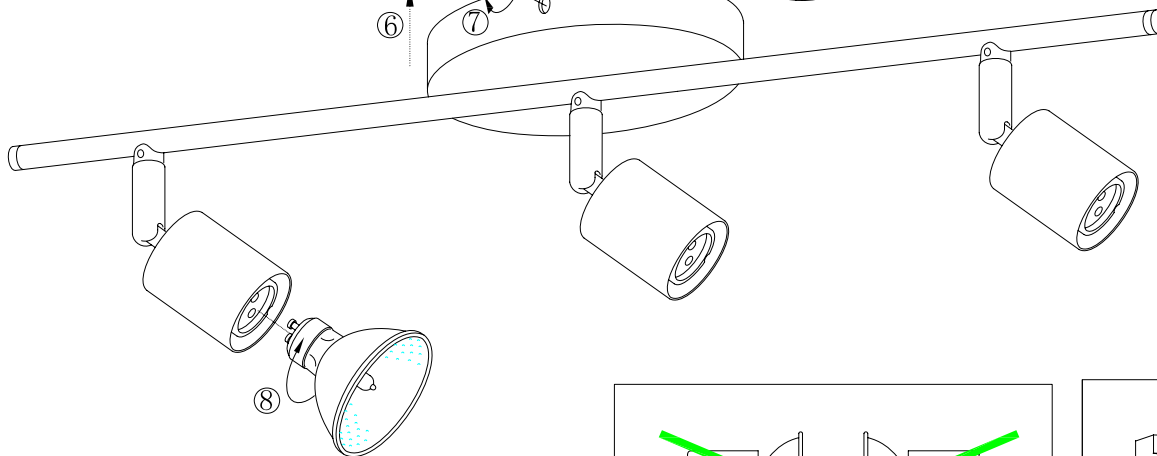

DK

For montering på eksisterende installation med 1,5 mm²

B

A

C

BLA83048-1