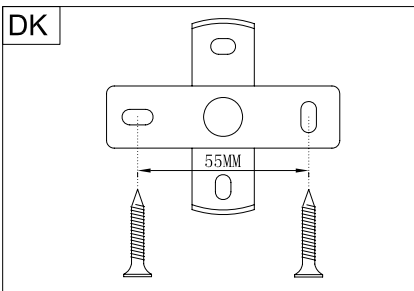

DK

For montering på eksisterende installation med 1,5 mm²

B

A

C

BLA83048-1