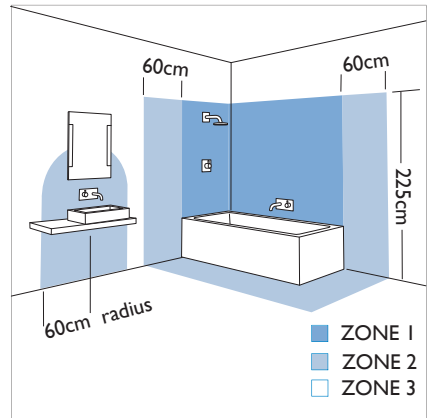

# 0577 Amalfi Plus 370

1 x 18w GX24q-2		excl.
--------------------	--	-------

Zones	<b>3</b>
-------	----------

Astro Lighting Ltd.  
G2 River Way,  
Harlow,  
Essex,  
CM20 2DP  
Great Britain

tel: +44 (0) 1279 427001  
fax: +44 (0) 1279 427002  
email: sales@astrolighting.co.uk  
www.astrolighting.co.uk