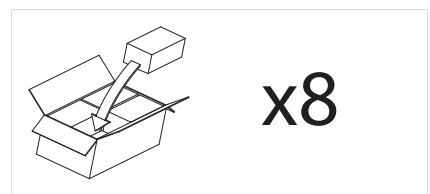

# 0577 Amalfi Plus 370

1 x 18w GX24q-2		excl.
--------------------	--	-------

Zones	<b>3</b>
-------	----------

Astro Lighting Ltd.  
G2 River Way,  
Harlow,  
Essex,  
CM20 2DP  
Great Britain

tel: +44 (0) 1279 427001  
fax: +44 (0) 1279 427002  
email: sales@astrolighting.co.uk  
www.astrolighting.co.uk