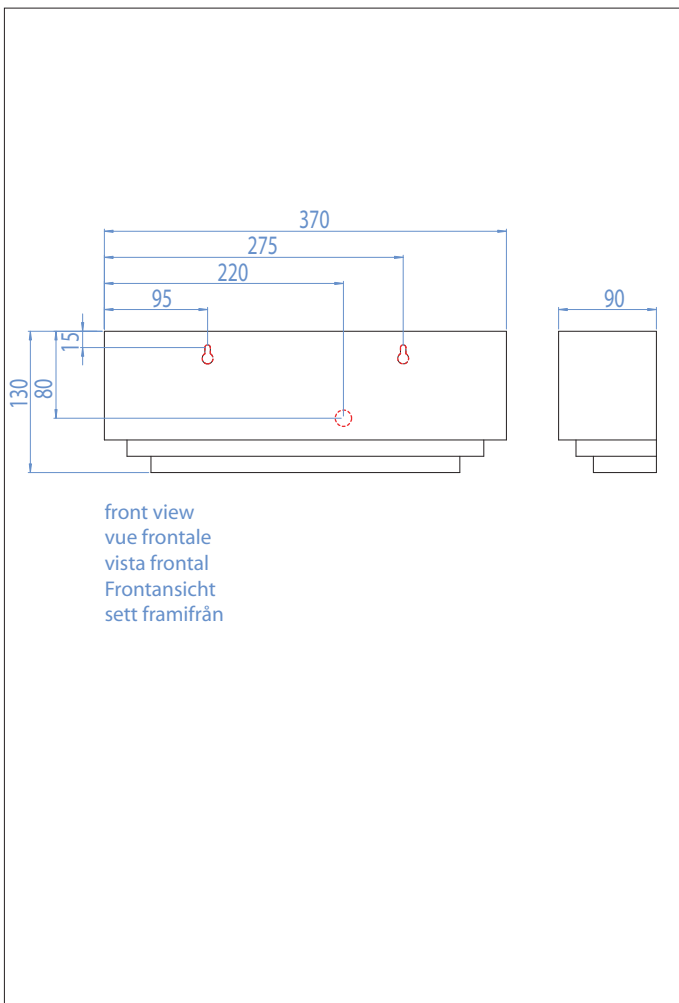

# 0577 Amalfi Plus 370

1 x 18w GX24q-2		excl.
--------------------	--	-------

Zones	<b>3</b>
-------	----------

Astro Lighting Ltd.  
G2 River Way,  
Harlow,  
Essex,  
CM20 2DP  
Great Britain

tel: +44 (0) 1279 427001  
fax: +44 (0) 1279 427002  
email: sales@astrolighting.co.uk  
www.astrolighting.co.uk