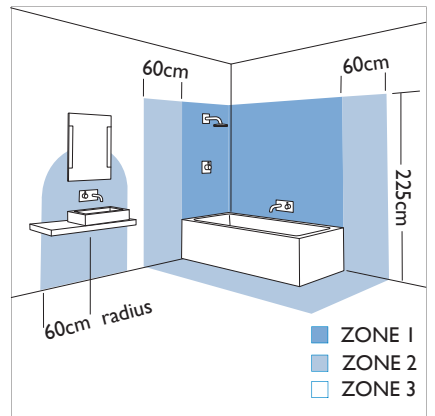

# 0541 Park Lane LED

1 x 60w E27		excl.
----------------	--	-------

1 x 1w LED		incl.
---------------	--	-------

300mA Driver		incl.
-----------------	--	-------

Zones	<b>3</b>
-------	----------

Astro Lighting Ltd.  
G2 River Way, Harlow  
CM20 2DP, Great Britain