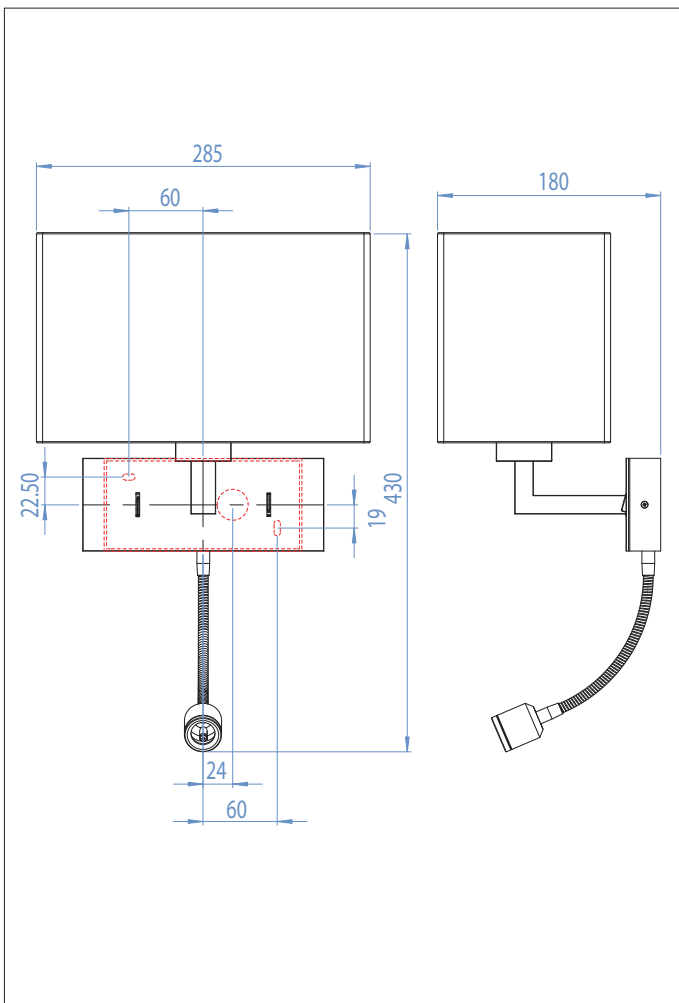

# 0541 Park Lane LED

1 x 60w E27		excl.
----------------	--	-------

1 x 1w LED		incl.
---------------	--	-------

300mA Driver		incl.
-----------------	--	-------

Zones	<b>3</b>
-------	----------

Astro Lighting Ltd.  
G2 River Way, Harlow  
CM20 2DP, Great Britain