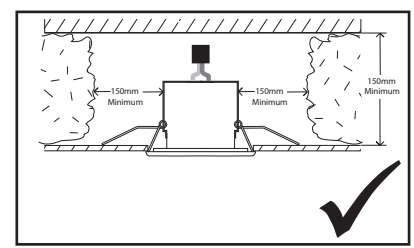

GB
Please read the instructions carefully before commencing assembly

F
Lire attentivement les instructions avant de commencer le montage

E
Leer atentamente las instrucciones antes de comenzar el montaje

D
Lesen Sie bitte die Anweisungen sorgfältig durch, bevor Sie mit dem Zusammenbauen beginnen

Live: Normally Brown / Red
Neutral: Normally Blue / Black

Phase: Normalement Brun / Rouge
Neutre: Normalement Bleu / Noir

Fase: Normalmente Marro / Rojo
Neutro: Normalmente Azul / Negro

Phase: Normalerweise Braun / Rot
Nulleiter: Normalerweise Blau / Schwarz

1

**TURN OFF POWER!
COUPEL LE COURANT!
STROM ABHALTEN!
CORTE CORRIENTE!**

Unsuitable for dimming
Ne convient pour gradateur
Nicht zum Dimmen geeignet.
No es apto para *dimming* (control de intensidad luminosa)