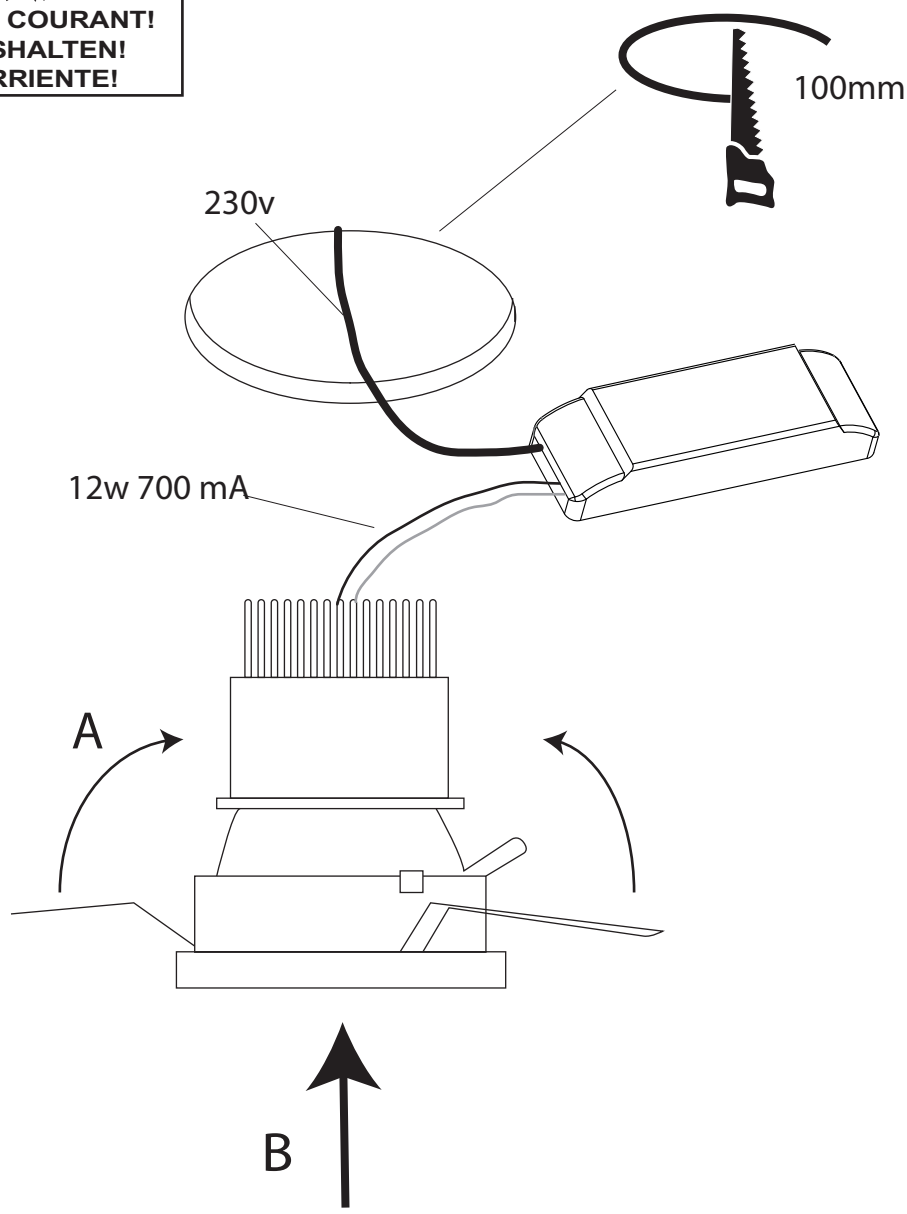

GB
Please read the instructions carefully before commencing assembly

F
Lire attentivement les instructions avant de commencer le montage

E
Leer atentamente las instrucciones antes de comenzar el montaje

D
Lesen Sie bitte die Anweisungen sorgfältig durch, bevor Sie mit dem Zusammenbauen beginnen

Live: Normally Brown / Red
Neutral: Normally Blue / Black

Phase: Normalement Brun / Rouge
Neutre: Normalement Bleu / Noir

Fase: Normalmente Marro / Rojo
Neutro: Normalmente Azul / Negro

Phase: Normalerweise Braun / Rot
Nulleiter: Normalerweise Blau / Schwarz

1

**TURN OFF POWER!
COUPEL LE COURANT!
STROM ABHALTEN!
CORTE CORRIENTE!**

Unsuitable for dimming
Ne convient pour gradateur
Nicht zum Dimmen geeignet.
No es apto para *dimming* (control de intensidad luminosa)