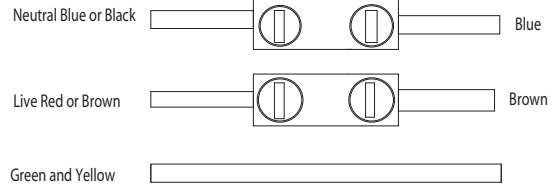

**German**  
Lesen Sie bitte die Anweisungen  
sorgfältig durch, bevor Sie mit dem  
Zusammenbauen beginnen

Live : Normally Brown / Red  
Neutral : Normally Blue / Black  
Earth : Normally Green / Yellow

Phase : au repos Brun / Rouge  
Neutre : au Repos Bleu / Noir  
Terre : au repos Vert / Jaune

Fase : en repos Marro / Rojo  
Neutro : en repos Azul / Negro  
Tierra : en repos Verde / Awarillo

Phase : Ruhestellung Braun / Rot  
Nulleiter : Ruhestellung Blau / Schwarz  
Erde : Ruhestellung Grün / Gelb

House Wiring Colours

Fitting Wire Colour

**4**

**5**