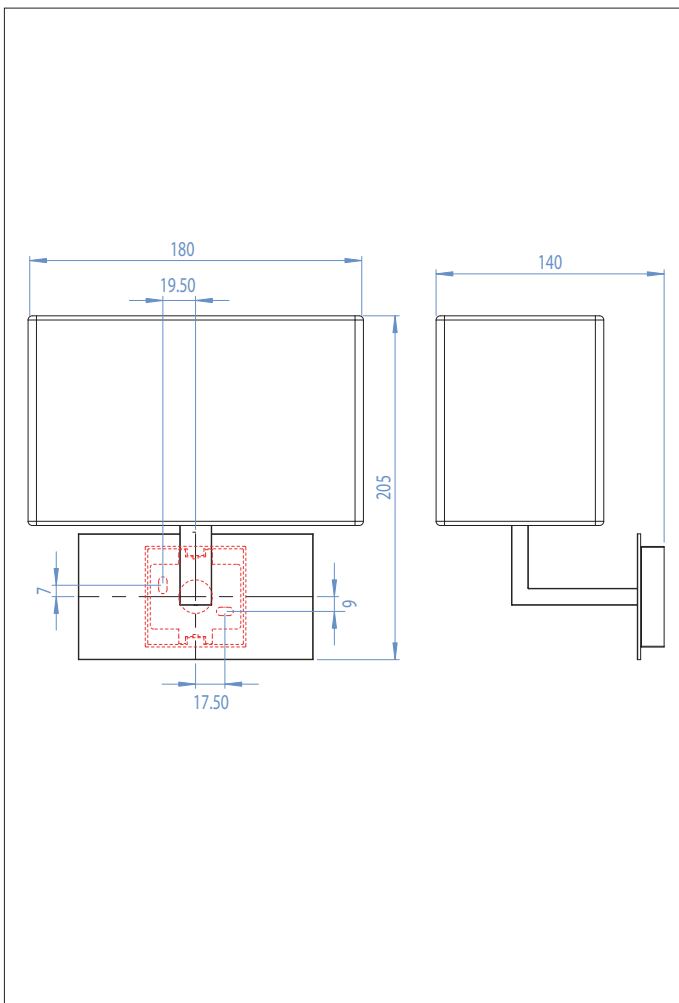

0500 Connaught

1 x 60w max E14		excl.
--------------------	--	-------

Zones	3
-------	----------

Astro Lighting Ltd.
G2 River Way, Harlow
CM20 2DP, Great Britain

T: +44 (0) 1279 427001
F: +44 (0) 1279 427002
sales@astrolighting.co.uk
www.astrolighting.co.uk