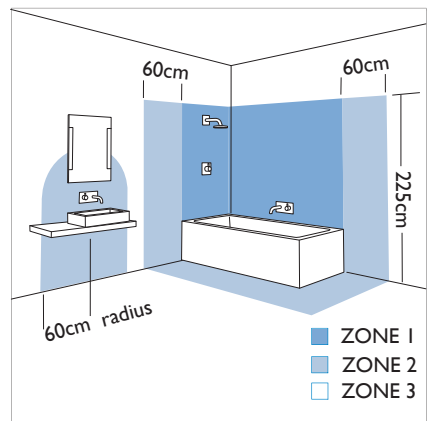

0500 Connaught

1 x 60w max E14		excl.
--------------------	--	-------

Zones	3
-------	----------

Astro Lighting Ltd.
G2 River Way, Harlow
CM20 2DP, Great Britain

T: +44 (0) 1279 427001
F: +44 (0) 1279 427002
sales@astrolighting.co.uk
www.astrolighting.co.uk