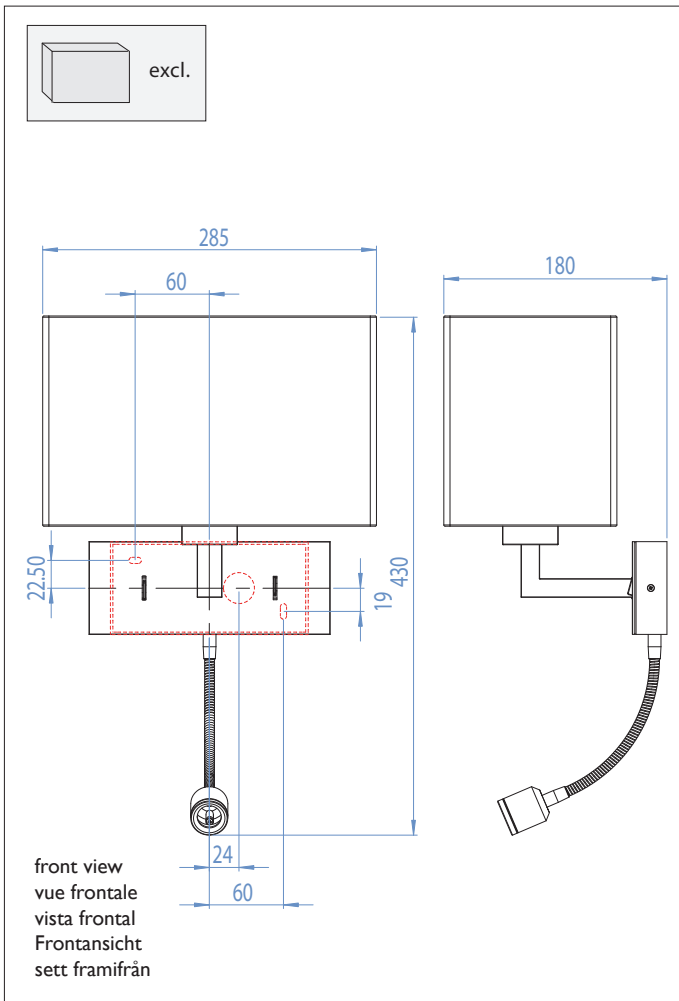

0540 Park Lane LED

astro

| | | |
|----------------|--|-------|
| 1 x 60w E27 | | excl. |
|----------------|--|-------|

| | | |
|---------------|--|-------|
| 1 x 1w LED | | incl. |
|---------------|--|-------|