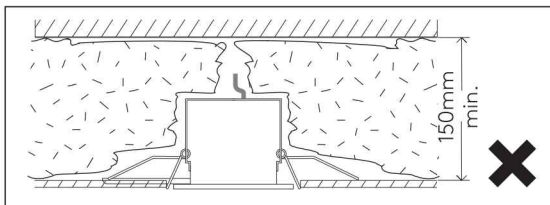

Phase: Normalement Brun / Rouge
Neutre: Normalement Bleu / Noir
Terre: Normalement Vert / Jaune

IT

LEGGERE ATTENTAMENTE LE ISTRUZIONI
PRIMA DI COMINCIARE L'ASSEMBLAGGIO

Cavo positivo: normalmente marrone o rosso
Cavo neutro: normalmente blu o nero
Cavo terra: normalmente verde o giallo

DE

LESEN SIE BITTE DIE ANWEISUNGEN
SORGFALTIG DURCH, BEVOR SIE MIT DEM
ZUSAMMENBAUEN BEGINNEN

Phase: Normalerweise Braun / Rot
Nulleiter: Normalerweise Blau / Schwarz
Erde: Normalerweise Grün / Gelb

FOR CEILING USE ONLY
Seulement pour montage au plafond
Da utilizzarsi solo al soffitto
Nur für den Deckengebrauch