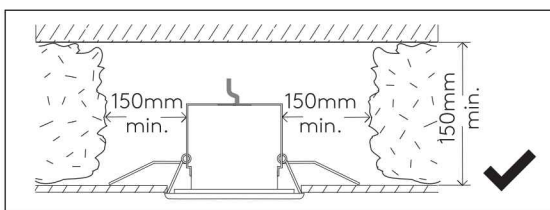

SOLWAY ROUND

astro

GB

PLEASE READ THE INSTRUCTIONS CAREFULLY
BEFORE COMMENCING ASSEMBLY

Live: Normally Brown / Red
Neutral: Normally Blue / Black
Earth: Normally Green / Yellow

FR

LIRE ATTENTIVEMENT LES INSTRUCTIONS
AVANT DE COMMENCER LE MONTAGE

Phase: Normalement Brun / Rouge
Neutre: Normalement Bleu / Noir
Terre: Normalement Vert / Jaune

IT

LEGGERE ATTENTAMENTE LE ISTRUZIONI
PRIMA DI COMINCIARE L'ASSEMBLAGGIO

Cavo positivo: normalmente marrone o rosso
Cavo neutro: normalmente blu o nero
Cavo terra: normalmente verde o giallo

DE

LESEN SIE BITTE DIE ANWEISUNGEN
SORGFALTIG DURCH, BEVOR SIE MIT DEM
ZUSAMMENBAUEN BEGINNEN

Phase: Normalerweise Braun / Rot
Nulleiter: Normalerweise Blau / Schwarz
Erde: Normalerweise Grün / Gelb