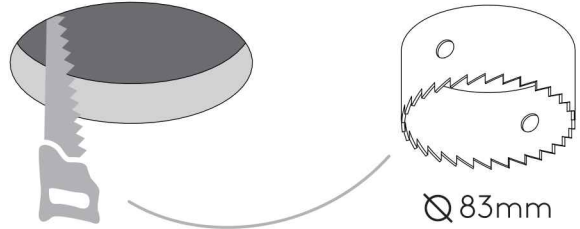

DE

LESEN SIE BITTE DIE ANWEISUNGEN
SORGFALTIG DURCH, BEVOR SIE MIT DEM
ZUSAMMENBAUEN BEGINNEN

Phase: Normalerweise Braun / Rot
Nulleiter: Normalerweise Blau / Schwarz
Erde: Normalerweise Grün / Gelb

FOR CEILING USE ONLY
Seulement pour montage au plafond
Da utilizzarsi solo al soffitto
Nur für den Deckengebrauch

1

TURN OFF POWER

Couper Le Courant! / Spegner La Corrente! /
Strom Abshalten!

2

Ø 83mm

3

Neutral/Neutre/Neutro/Nulleiter
Blue/Black
Bleu/Noir
Azul/Negro

Earth/Terre/Tierra/Erde
Green/Yellow
Vert/Jaune
Verde/Amarillo