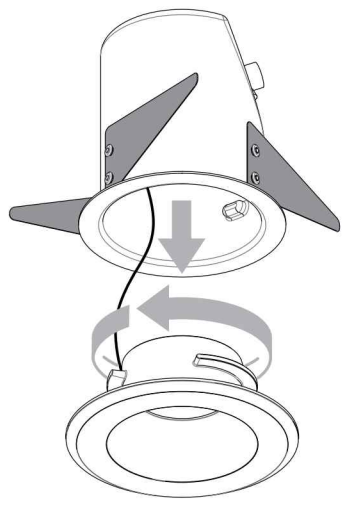

1

TURN OFF POWER

Couper Le Courant! / Spegner La Corrente! /
Strom Abshalten!

2

Ø 83mm

3

Neutral/Neutre/Neutro/Nulleiter
Blue/Black
Bleu/Noir
Azul/Negro

Earth/Terre/Tierra/Erde
Green/Yellow
Vert/Jaune
Verde/Amarillo

Live/Phase/Fase
Brown/Red
Brun/Rouge
Marrón/Rojo
Braun/Rot

4

5

6