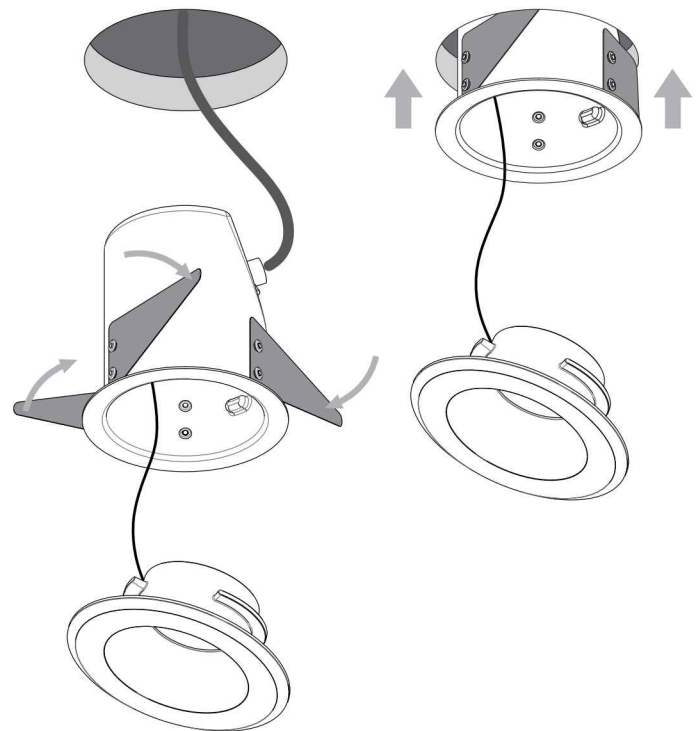

1

TURN OFF POWER

Couper Le Courant! / Spegner La Corrente! /
Strom Abshalten!

2

Ø 83mm

3

Neutral/Neutre/Neutro/Nulleiter
Blue/Black
Bleu/Noir
Azul/Negro

Earth/Terre/Tierra/Erde
Green/Yellow
Vert/Jaune
Verde/Amarillo

Live/Phase/Fase
Brown/Red
Brun/Rouge
Marrón/Rojo
Braun/Rot

4

5

6