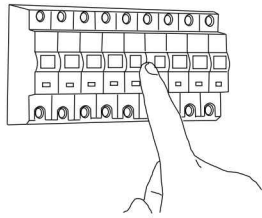

Phase: Normalement Brun / Rouge
Neutre: Normalement Bleu / Noir
Terre: Normalement Vert / Jaune

IT

LEGGERE ATTENTAMENTE LE ISTRUZIONI
PRIMA DI COMINCIARE L'ASSEMBLAGGIO

Cavo positivo: normalmente marrone o rosso
Cavo neutro: normalmente blu o nero
Cavo terra: normalmente verde o giallo

DE

LESEN SIE BITTE DIE ANWEISUNGEN
SORGFALTIG DURCH, BEVOR SIE MIT DEM
ZUSAMMENBAUEN BEGINNEN

Phase: Normalerweise Braun / Rot
Nulleiter: Normalerweise Blau / Schwarz
Erde: Normalerweise Grün / Gelb

FOR CEILING USE ONLY
Seulement pour montage au plafond
Da utilizzarsi solo al soffitto
Nur für den Deckengebrauch

1

TURN OFF POWER

Couper Le Courant! / Spegner La Corrente! /
Strom Abshalten!

2

Ø 83mm

3

Neutral/Neutre/Neutro/Nulleiter
Blue/Black
Bleu/Noir
Azul/Negro

Earth/Terre/Tierra/Erde
Green/Yellow
Vert/Jaune
Verde/Amarillo