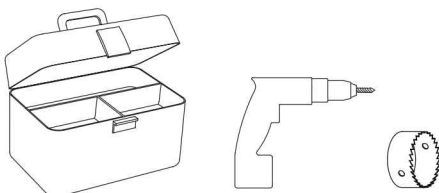

FOR CEILING USE ONLY
Seulement pour montage au plafond
Da utilizzarsi solo al soffitto
Nur für den Deckengebrauch