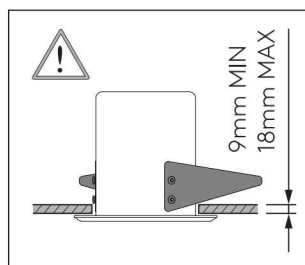

Phase: Normalement Brun / Rouge
Neutre: Normalement Bleu / Noir
Terre: Normalement Vert / Jaune

IT

LEGGERE ATTENTAMENTE LE ISTRUZIONI
PRIMA DI COMINCIARE L'ASSEMBLAGGIO

Cavo positivo: normalmente marrone o rosso
Cavo neutro: normalmente blu o nero
Cavo terra: normalmente verde o giallo

1

TURN OFF POWER

Couper Le Courant! / Spegner La Corrente! /
Strom Abshalten!

2

Ø 83mm

3

Neutral/Neutre/Neutro/Nulleiter
Blue/Black
Bleu/Noir
Azul/Negro

Earth/Terre/Tierra/Erde
Green/Yellow
Vert/Jaune
Verde/Amarillo