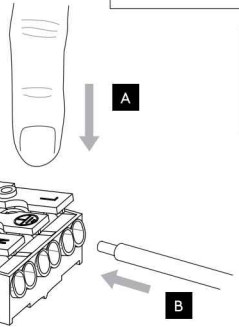

Neutral/Neutre/Neutro/Nulleiter
Blue/Black
Bleu/Noir
Azul/Negro

Earth/Terre/Tierra/Erde
Green/Yellow
Vert/Jaune
Verde/Amarillo

Live/Phase/Fase
Brown/Red
Brun/Rouge
Marrón/Rojo
Braun/Rot