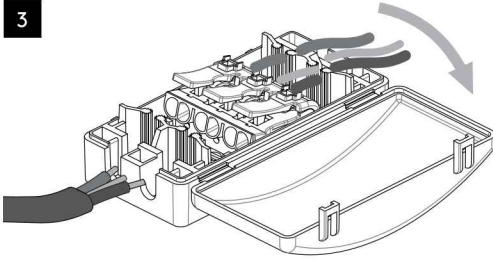

1

TURN OFF POWER

Couper Le Courant! / Spegner La Corrente! /
Strom Abshalten!

2

Ø 83mm

3

Neutral/Neutre/Neutro/Nulleiter
Blue/Black
Bleu/Noir
Azul/Negro

Earth/Terre/Tierra/Erde
Green/Yellow
Vert/Jaune
Verde/Amarillo