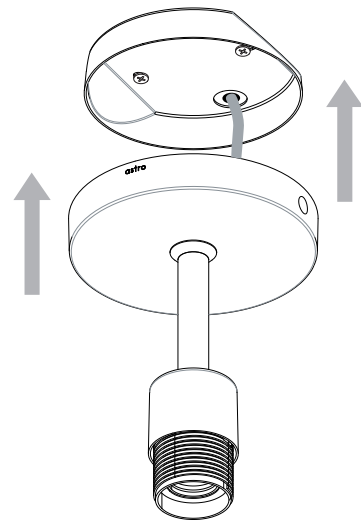

DE

LESEN SIE BITTE DIE ANWEISUNGEN
SORGFALTIG DURCH, BEVOR SIE MIT DEM
ZUSAMMENBAUEN BEGINNEN

Phase: Normalerweise Braun / Rot
Nulleiter: Normalerweise Blau / Schwarz
Erde: Normalerweise Grün / Gelb

FOR CEILING USE ONLY
Seulement pour montage au plafond
Da utilizzarsi solo al soffitto
Nur für den Deckengebrauch

1

TURN OFF POWER

Couper Le Courant! / Spegnere La Corrente! /
Strom Abshalten!

2

3

4

Shade sold separately
Abat-jour vendus séparément
Paralume venduto separatamente
Schirm ist separat zu bestellen