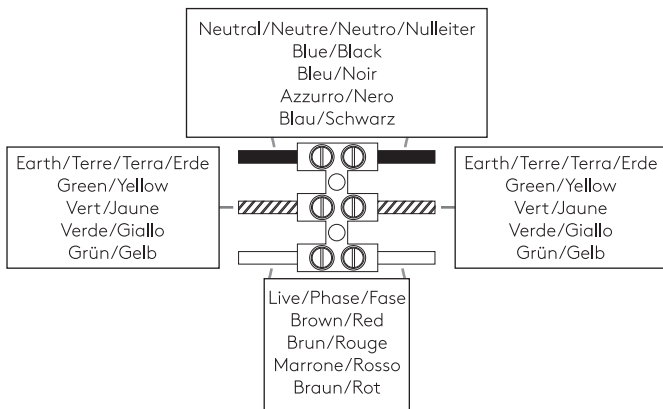

SEMI FLUSH UNIT

astro

GB

PLEASE READ THE INSTRUCTIONS CAREFULLY
BEFORE COMMENCING ASSEMBLY

Live: Normally Brown / Red
Neutral: Normally Blue / Black
Earth: Normally Green / Yellow

FR

LIRE ATTENTIVEMENT LES INSTRUCTIONS
AVANT DE COMMENCER LE MONTAGE

Phase: Normalement Brun / Rouge
Neutre: Normalement Bleu / Noir
Terre: Normalement Vert / Jaune

IT

LEGGERE ATTENTAMENTE LE ISTRUZIONI
PRIMA DI COMINCIARE L'ASSEMBLAGGIO

Cavo positivo: normalmente marrone o rosso
Cavo neutro: normalmente blu o nero
Cavo terra: normalmente verde o giallo

DE

LESEN SIE BITTE DIE ANWEISUNGEN
SORGFALTIG DURCH, BEVOR SIE MIT DEM
ZUSAMMENBAUEN BEGINNEN

Phase: Normalerweise Braun / Rot
Nulleiter: Normalerweise Blau / Schwarz
Erde: Normalerweise Grün / Gelb

FOR CEILING USE ONLY
Seulement pour montage au plafond
Da utilizzarsi solo al soffitto
Nur für den Deckengebrauch

1

TURN OFF POWER

Couper Le Courant! / Spegnere La Corrente! /
Strom Abshalten!

2

3

4

Shade sold separately
Abat-jour vendus séparément
Paralume venduto separatamente
Schirm ist separat zu bestellen