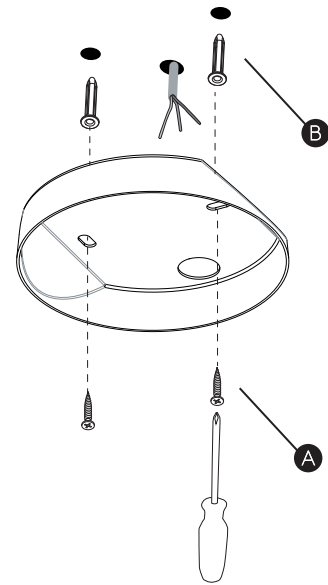

1

TURN OFF POWER

Couper Le Courant! / Spegnere La Corrente! /
Strom Abshalten!

2

3

4

Shade sold separately
Abat-jour vendus séparément
Paralume venduto separatamente
Schirm ist separat zu bestellen