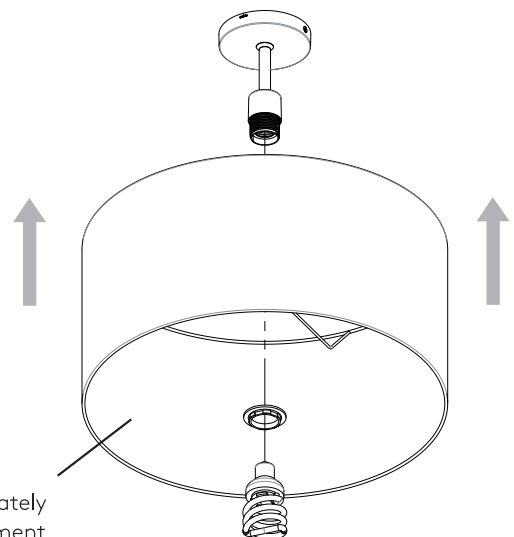

SEMI FLUSH UNIT

astro

GB

PLEASE READ THE INSTRUCTIONS CAREFULLY
BEFORE COMMENCING ASSEMBLY

Live: Normally Brown / Red
Neutral: Normally Blue / Black
Earth: Normally Green / Yellow

FR

LIRE ATTENTIVEMENT LES INSTRUCTIONS
AVANT DE COMMENCER LE MONTAGE

Phase: Normalement Brun / Rouge
Neutre: Normalement Bleu / Noir
Terre: Normalement Vert / Jaune

IT

LEGGERE ATTENTAMENTE LE ISTRUZIONI
PRIMA DI COMINCIARE L'ASSEMBLAGGIO

Cavo positivo: normalmente marrone o rosso
Cavo neutro: normalmente blu o nero
Cavo terra: normalmente verde o giallo

DE

LESEN SIE BITTE DIE ANWEISUNGEN
SORGFALTIG DURCH, BEVOR SIE MIT DEM
ZUSAMMENBAUEN BEGINNEN

Phase: Normalerweise Braun / Rot
Nulleiter: Normalerweise Blau / Schwarz
Erde: Normalerweise Grün / Gelb

FOR CEILING USE ONLY
Seulement pour montage au plafond
Da utilizzarsi solo al soffitto
Nur für den Deckengebrauch

1

TURN OFF POWER

Couper Le Courant! / Spegnere La Corrente! /
Strom Abshalten!

2

3

4

Shade sold separately
Abat-jour vendus séparément
Paralume venduto separatamente
Schirm ist separat zu bestellen