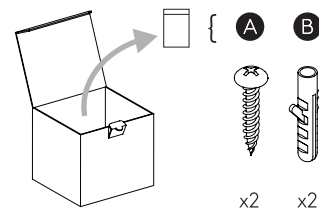

SEMI FLUSH UNIT

astro

GB

PLEASE READ THE INSTRUCTIONS CAREFULLY
BEFORE COMMENCING ASSEMBLY

Live: Normally Brown / Red
Neutral: Normally Blue / Black
Earth: Normally Green / Yellow

FR

LIRE ATTENTIVEMENT LES INSTRUCTIONS
AVANT DE COMMENCER LE MONTAGE

Phase: Normalement Brun / Rouge
Neutre: Normalement Bleu / Noir
Terre: Normalement Vert / Jaune

IT

LEGGERE ATTENTAMENTE LE ISTRUZIONI
PRIMA DI COMINCIARE L'ASSEMBLAGGIO

Cavo positivo: normalmente marrone o rosso
Cavo neutro: normalmente blu o nero
Cavo terra: normalmente verde o giallo

DE

LESEN SIE BITTE DIE ANWEISUNGEN
SORGFALTIG DURCH, BEVOR SIE MIT DEM
ZUSAMMENBAUEN BEGINNEN

Phase: Normalerweise Braun / Rot
Nulleiter: Normalerweise Blau / Schwarz
Erde: Normalerweise Grün / Gelb

FOR CEILING USE ONLY
Seulement pour montage au plafond
Da utilizzarsi solo al soffitto
Nur für den Deckengebrauch