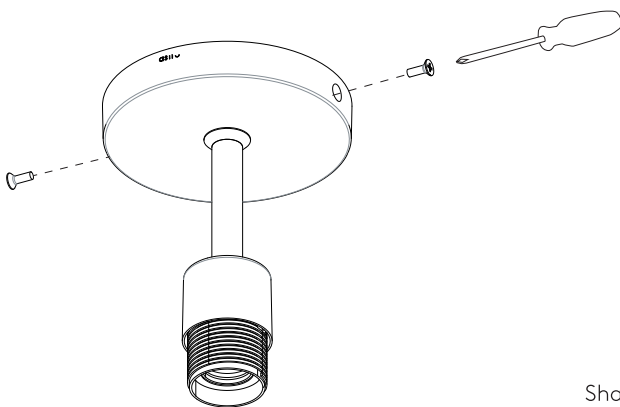

SEMI FLUSH UNIT

astro

GB

PLEASE READ THE INSTRUCTIONS CAREFULLY
BEFORE COMMENCING ASSEMBLY

Live: Normally Brown / Red
Neutral: Normally Blue / Black
Earth: Normally Green / Yellow

FR

LIRE ATTENTIVEMENT LES INSTRUCTIONS
AVANT DE COMMENCER LE MONTAGE

DE

LESEN SIE BITTE DIE ANWEISUNGEN
SORGFALTIG DURCH, BEVOR SIE MIT DEM
ZUSAMMENBAUEN BEGINNEN

Phase: Normalerweise Braun / Rot
Nulleiter: Normalerweise Blau / Schwarz
Erde: Normalerweise Grün / Gelb

FOR CEILING USE ONLY
Seulement pour montage au plafond
Da utilizzarsi solo al soffitto
Nur für den Deckengebrauch

1

TURN OFF POWER

Couper Le Courant! / Spegnere La Corrente! /
Strom Abshalten!

2

3

4

Shade sold separately
Abat-jour vendus séparément
Paralume venduto separatamente
Schirm ist separat zu bestellen