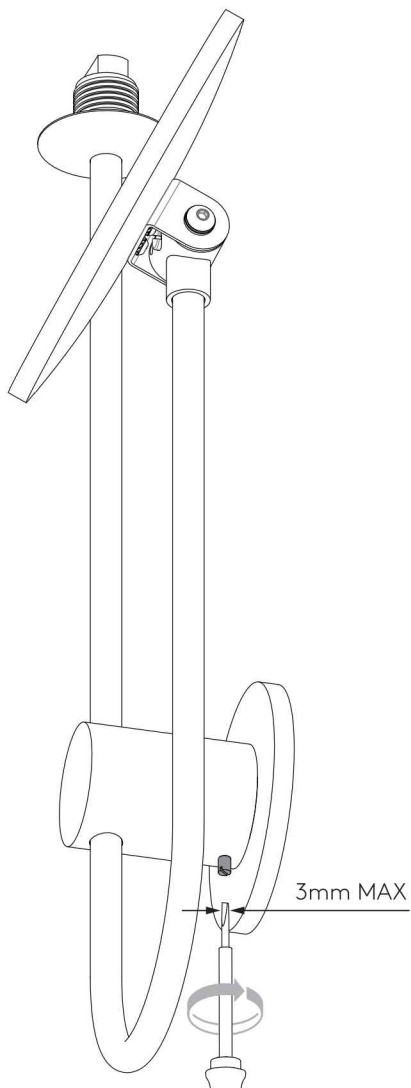

## IT

LEGGERE ATTENTAMENTE LE ISTRUZIONI PRIMA DI COMINCIARE L'ASSEMBLAGGIO

Cavo positivo: normalmente marrone o rosso  
 Cavo neutro: normalmente blu o nero  
 Cavo terra: normalmente verde o giallo

## DE

LESEN SIE BITTE DIE ANWEISUNGEN SORGFALTIG DURCH, BEVOR SIE MIT DEM ZUSAMMENBAUEN BEGINNEN

Phase: Normalerweise Braun / Rot  
 Nulleiter: Normalerweise Blau / Schwarz  
 Erde: Normalerweise Grün / Gelb

FOR WALL USE ONLY  
 Usage mural uniquement  
 Solo per uso a parete  
 Nur zur Verwendung als Wandleuchte

1

**TURN OFF POWER**  
 Couper le courant! /  
 Spegnere la corrente! /  
 Strom Abhalten!

2

3

4

5

6