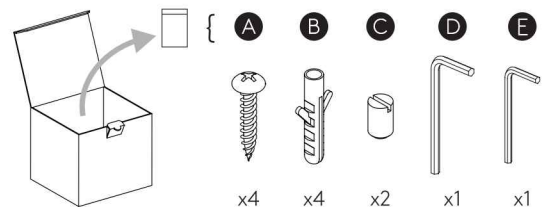

FOR WALL USE ONLY
Usage mural uniquement
Solo per uso a parete
Nur zur Verwendung als Wandleuchte