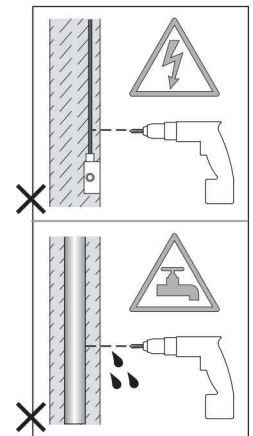

## IT

LEGGERE ATTENTAMENTE LE ISTRUZIONI PRIMA DI COMINCIARE L'ASSEMBLAGGIO

Cavo positivo: normalmente marrone o rosso  
 Cavo neutro: normalmente blu o nero  
 Cavo terra: normalmente verde o giallo

## FR

LIRE ATTENTIVEMENT LES INSTRUCTIONS AVANT DE COMMENCER LE MONTAGE

Phase: Normalement Brun / Rouge  
 Neutre: Normalement Bleu / Noir  
 Terre: Normalement Vert / Jaune

## DE

LESEN SIE BITTE DIE ANWEISUNGEN SORGFALTIG DURCH, BEVOR SIE MIT DEM ZUSAMMENBAUEN BEGINNEN

Phase: Normalerweise Braun / Rot  
 Nulleiter: Normalerweise Blau / Schwarz  
 Erde: Normalerweise Grün / Gelb