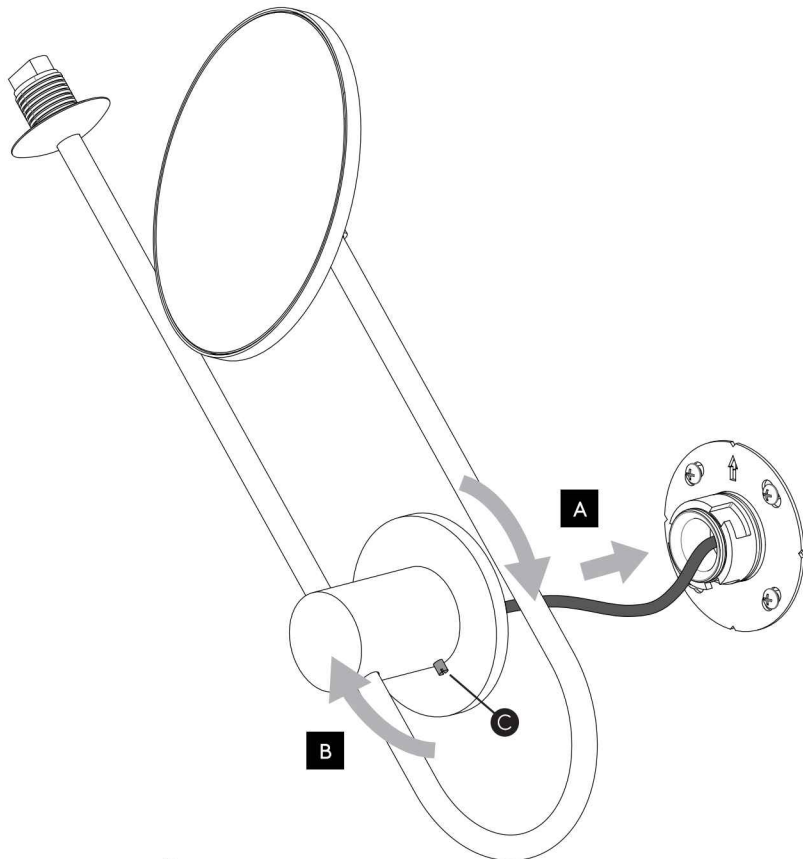

## IT

LEGGERE ATTENTAMENTE LE ISTRUZIONI PRIMA DI COMINCIARE L'ASSEMBLAGGIO

Cavo positivo: normalmente marrone o rosso  
 Cavo neutro: normalmente blu o nero  
 Cavo terra: normalmente verde o giallo

## FR

LIRE ATTENTIVEMENT LES INSTRUCTIONS AVANT DE COMMENCER LE MONTAGE

Phase: Normalement Brun / Rouge  
 Neutre: Normalement Bleu / Noir  
 Terre: Normalement Vert / Jaune

## DE

LESEN SIE BITTE DIE ANWEISUNGEN SORGFALTIG DURCH, BEVOR SIE MIT DEM ZUSAMMENBAUEN BEGINNEN

Phase: Normalerweise Braun / Rot  
 Nulleiter: Normalerweise Blau / Schwarz  
 Erde: Normalerweise Grün / Gelb

FOR WALL USE ONLY  
 Usage mural uniquement  
 Solo per uso a parete  
 Nur zur Verwendung als Wandleuchte

1

**TURN OFF POWER**  
 Couper le courant! /  
 Spegnere la corrente! /  
 Strom Abhalten!

2

3

4

5

6