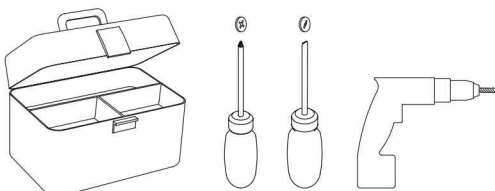

FOR WALL USE ONLY
Usage mural uniquement
Solo per uso a parete
Nur zur Verwendung als Wandleuchte