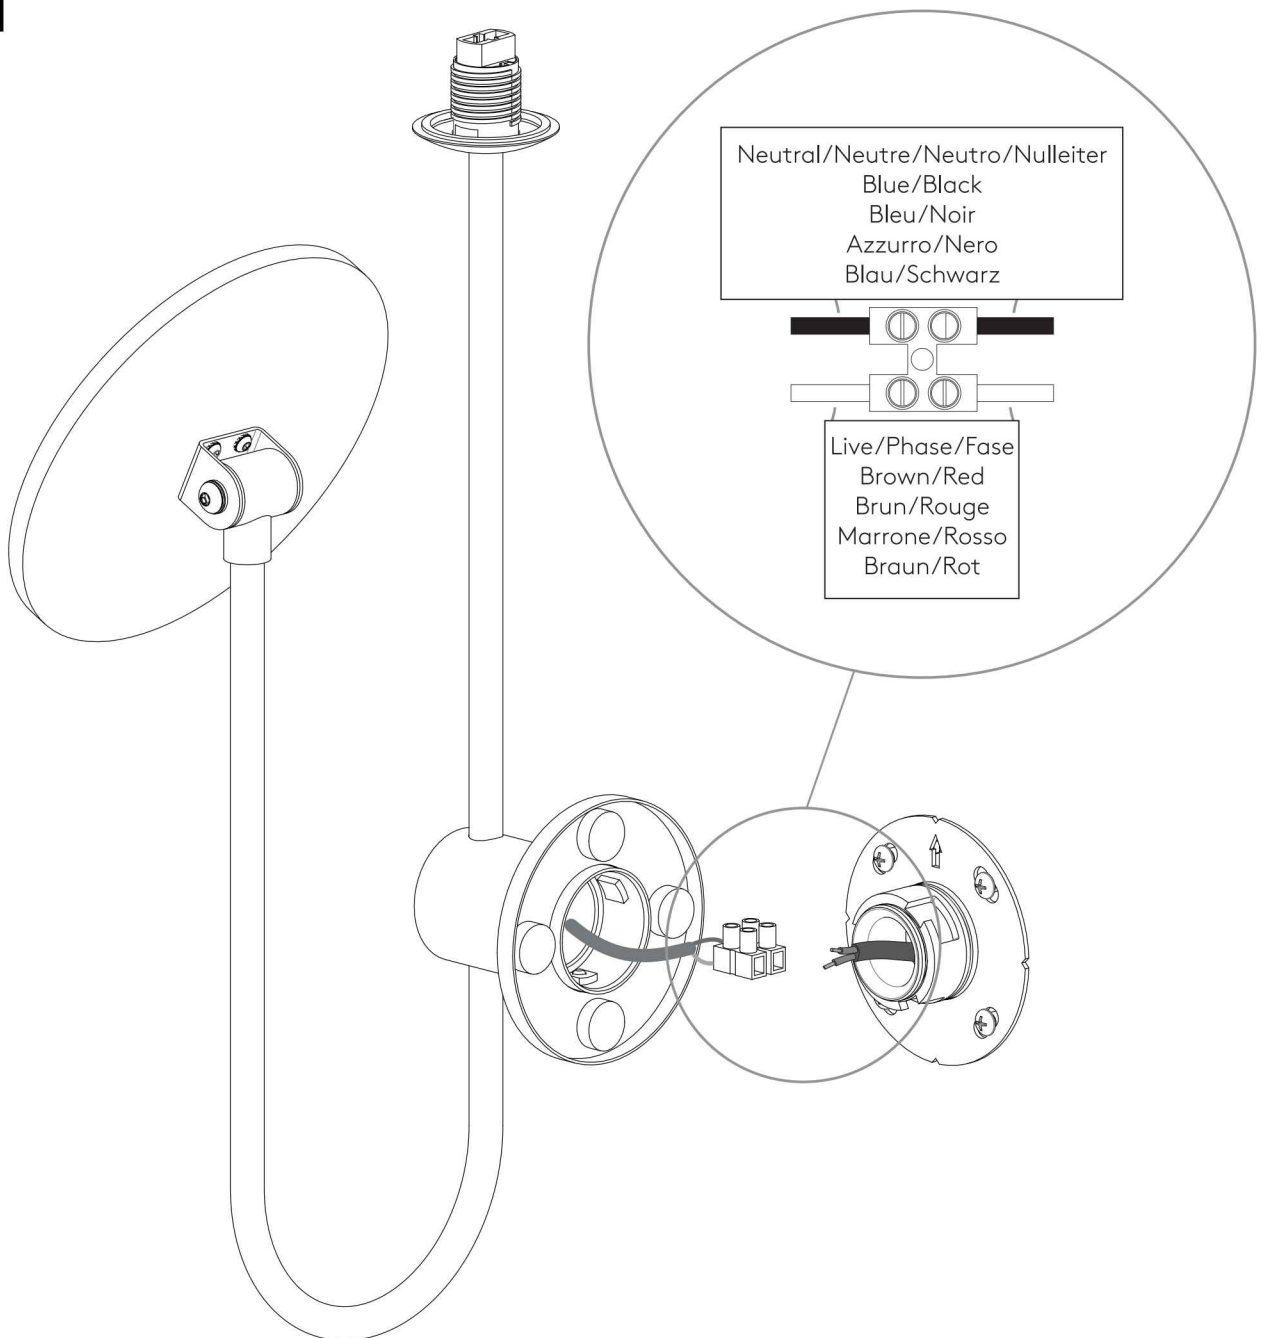

## IT

LEGGERE ATTENTAMENTE LE ISTRUZIONI PRIMA DI COMINCIARE L'ASSEMBLAGGIO

Cavo positivo: normalmente marrone o rosso  
 Cavo neutro: normalmente blu o nero  
 Cavo terra: normalmente verde o giallo

## FR

LIRE ATTENTIVEMENT LES INSTRUCTIONS AVANT DE COMMENCER LE MONTAGE

Phase: Normalement Brun / Rouge  
 Neutre: Normalement Bleu / Noir  
 Terre: Normalement Vert / Jaune

## DE

LESEN SIE BITTE DIE ANWEISUNGEN SORGFALTIG DURCH, BEVOR SIE MIT DEM ZUSAMMENBAUEN BEGINNEN

Phase: Normalerweise Braun / Rot  
 Nulleiter: Normalerweise Blau / Schwarz  
 Erde: Normalerweise Grün / Gelb

FOR WALL USE ONLY  
 Usage mural uniquement  
 Solo per uso a parete  
 Nur zur Verwendung als Wandleuchte

1

**TURN OFF POWER**  
 Couper le courant! /  
 Spegnere la corrente! /  
 Strom Abhalten!

2

3

4

5

6