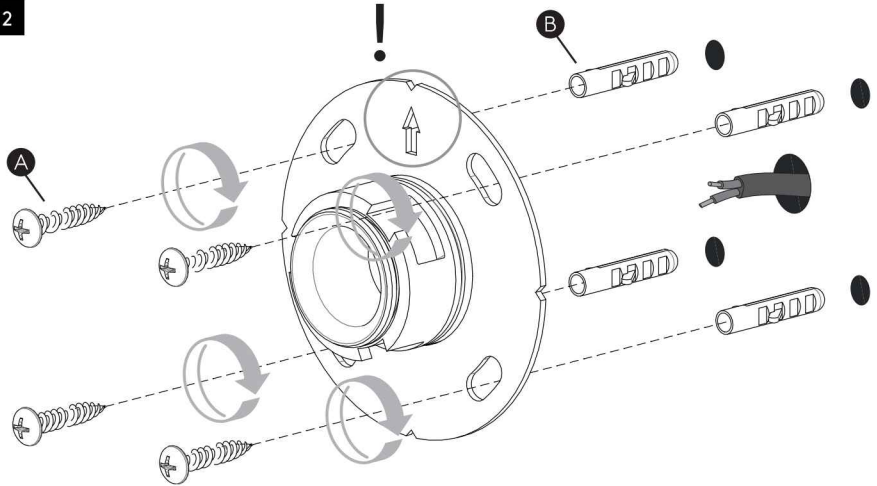

## IT

LEGGERE ATTENTAMENTE LE ISTRUZIONI PRIMA DI COMINCIARE L'ASSEMBLAGGIO

Cavo positivo: normalmente marrone o rosso  
 Cavo neutro: normalmente blu o nero  
 Cavo terra: normalmente verde o giallo

FOR WALL USE ONLY  
 Usage mural uniquement  
 Solo per uso a parete  
 Nur zur Verwendung als Wandleuchte

1

**TURN OFF POWER**  
 Couper le courant! /  
 Spegnere la corrente! /  
 Strom Abhalten!

2

3

4

5

6