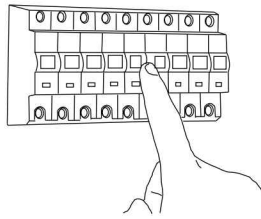

## IT

LEGGERE ATTENTAMENTE LE ISTRUZIONI PRIMA DI COMINCIARE L'ASSEMBLAGGIO

Cavo positivo: normalmente marrone o rosso  
 Cavo neutro: normalmente blu o nero  
 Cavo terra: normalmente verde o giallo

## FR

LIRE ATTENTIVEMENT LES INSTRUCTIONS AVANT DE COMMENCER LE MONTAGE

Phase: Normalement Brun / Rouge  
 Neutre: Normalement Bleu / Noir  
 Terre: Normalement Vert / Jaune

## DE

LESEN SIE BITTE DIE ANWEISUNGEN SORGFALTIG DURCH, BEVOR SIE MIT DEM ZUSAMMENBAUEN BEGINNEN

Phase: Normalerweise Braun / Rot  
 Nulleiter: Normalerweise Blau / Schwarz  
 Erde: Normalerweise Grün / Gelb

FOR WALL USE ONLY  
 Usage mural uniquement  
 Solo per uso a parete  
 Nur zur Verwendung als Wandleuchte

1

**TURN OFF POWER**  
 Couper le courant! /  
 Spegnere la corrente! /  
 Strom Abhalten!

2

3

4

5

6