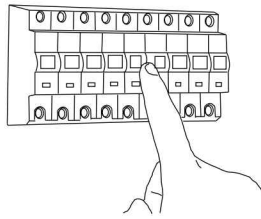

1

TURN OFF POWER
Couper le courant! /
Spegner la corrente! /
Strom Abshalten!

2

3