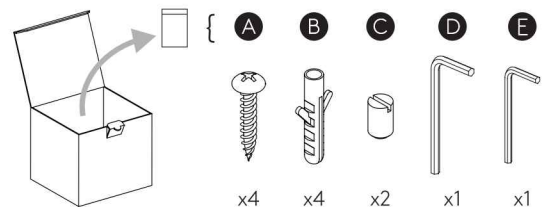

GB

PLEASE READ THE INSTRUCTIONS CAREFULLY
BEFORE COMMENCING ASSEMBLY

Live: Normally Brown / Red
Neutral: Normally Blue / Black
Earth: Normally Green / Yellow

IT

LEGGERE ATTENTAMENTE LE ISTRUZIONI
PRIMA DI COMINCIARE L'ASSEMBLAGGIO

Cavo positivo: normalmente marrone o rosso
Cavo neutro: normalmente blu o nero
Cavo terra: normalmente verde o giallo

FR

LIRE ATTENTIVEMENT LES INSTRUCTIONS
AVANT DE COMMENCER LE MONTAGE

Phase: Normalement Brun / Rouge
Neutre: Normalement Bleu / Noir
Terre: Normalement Vert / Jaune

DE

LESEN SIE BITTE DIE ANWEISUNGEN
SORGFALTIG DURCH, BEVOR SIE MIT DEM
ZUSAMMENBAUEN BEGINNEN

Phase: Normalerweise Braun / Rot
Nulleiter: Normalerweise Blau / Schwarz
Erde: Normalerweise Grün / Gelb

FOR WALL USE ONLY
Usage mural uniquement
Solo per uso a parete
Nur zur Verwendung als Wandleuchte