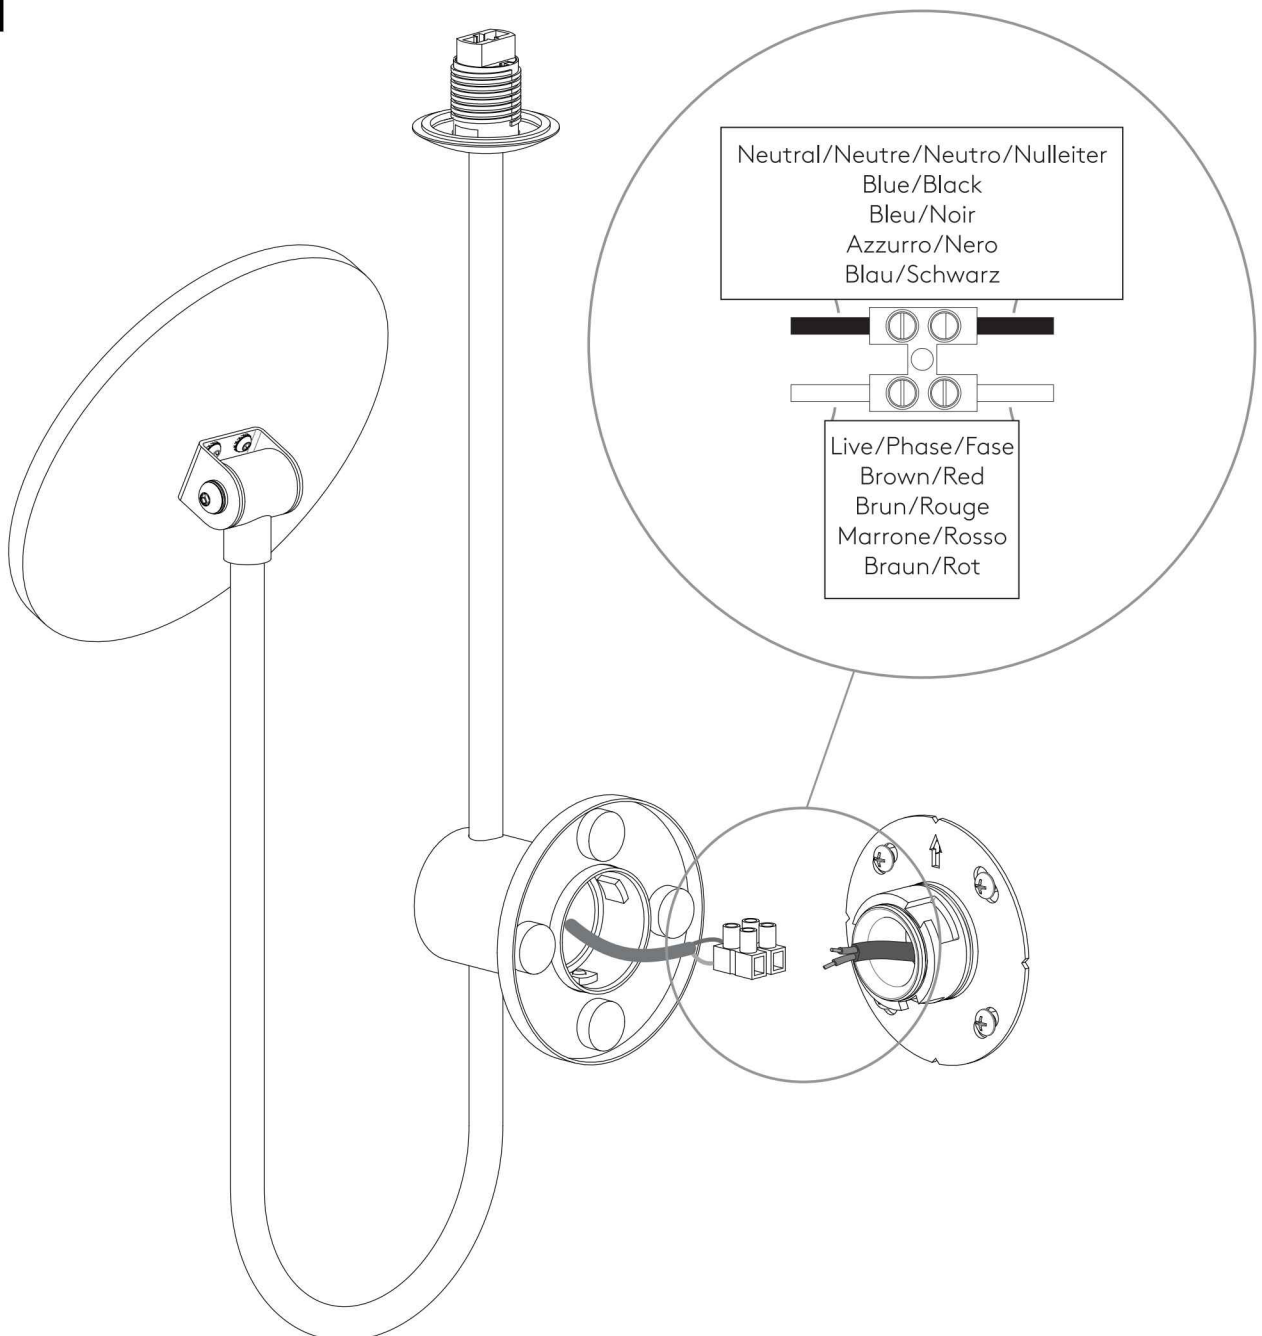

Cavo positivo: normalmente marrone o rosso
Cavo neutro: normalmente blu o nero
Cavo terra: normalmente verde o giallo

FR

LIRE ATTENTIVEMENT LES INSTRUCTIONS
AVANT DE COMMENCER LE MONTAGE

Phase: Normalement Brun / Rouge
Neutre: Normalement Bleu / Noir
Terre: Normalement Vert / Jaune

DE

LESEN SIE BITTE DIE ANWEISUNGEN
SORGFALTIG DURCH, BEVOR SIE MIT DEM
ZUSAMMENBAUEN BEGINNEN

Phase: Normalerweise Braun / Rot
Nulleiter: Normalerweise Blau / Schwarz
Erde: Normalerweise Grün / Gelb

FOR WALL USE ONLY
Usage mural uniquement
Solo per uso a parete
Nur zur Verwendung als Wandleuchte

1

TURN OFF POWER
 Couper le courant! /
 Spegner la corrente! /
 Strom Abshalten!

2

3

4

5

6