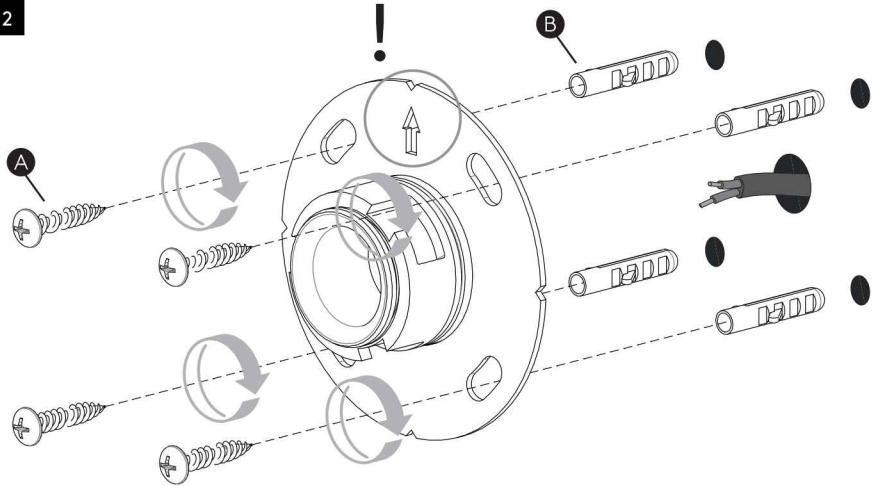

TURN OFF POWER
Couper le courant! /
Spegner la corrente! /
Strom Abshalten!

2