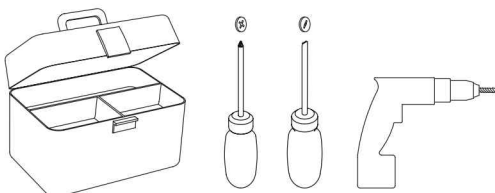

FOR WALL USE ONLY
Usage mural uniquement
Solo per uso a parete
Nur zur Verwendung als Wandleuchte