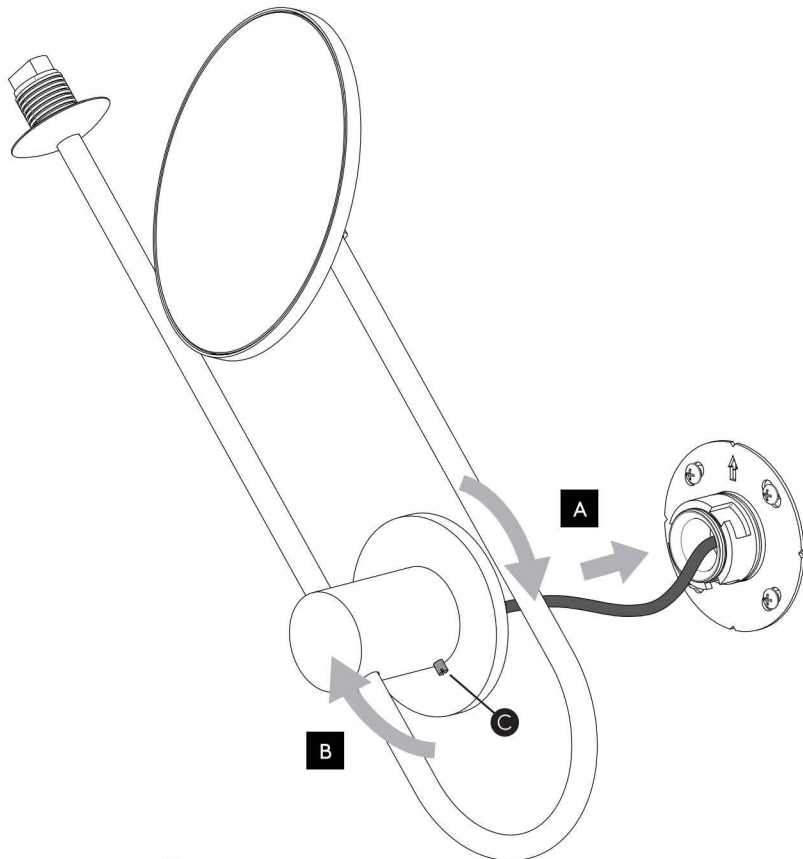

Cavo positivo: normalmente marrone o rosso
Cavo neutro: normalmente blu o nero
Cavo terra: normalmente verde o giallo

FR

LIRE ATTENTIVEMENT LES INSTRUCTIONS
AVANT DE COMMENCER LE MONTAGE

Phase: Normalement Brun / Rouge
Neutre: Normalement Bleu / Noir
Terre: Normalement Vert / Jaune

DE

LESEN SIE BITTE DIE ANWEISUNGEN
SORGFALTIG DURCH, BEVOR SIE MIT DEM
ZUSAMMENBAUEN BEGINNEN

Phase: Normalerweise Braun / Rot
Nulleiter: Normalerweise Blau / Schwarz
Erde: Normalerweise Grün / Gelb

FOR WALL USE ONLY
Usage mural uniquement
Solo per uso a parete
Nur zur Verwendung als Wandleuchte

1

TURN OFF POWER
 Couper le courant! /
 Spegner la corrente! /
 Strom Abshalten!

2

3

4

5

6