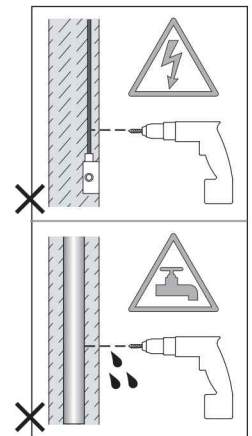

GB

PLEASE READ THE INSTRUCTIONS CAREFULLY
BEFORE COMMENCING ASSEMBLY

Live: Normally Brown / Red
Neutral: Normally Blue / Black
Earth: Normally Green / Yellow

IT

LEGGERE ATTENTAMENTE LE ISTRUZIONI
PRIMA DI COMINCIARE L'ASSEMBLAGGIO

Cavo positivo: normalmente marrone o rosso
Cavo neutro: normalmente blu o nero
Cavo terra: normalmente verde o giallo

FR

LIRE ATTENTIVEMENT LES INSTRUCTIONS
AVANT DE COMMENCER LE MONTAGE

Phase: Normalement Brun / Rouge
Neutre: Normalement Bleu / Noir
Terre: Normalement Vert / Jaune

DE

LESEN SIE BITTE DIE ANWEISUNGEN
SORGFALTIG DURCH, BEVOR SIE MIT DEM
ZUSAMMENBAUEN BEGINNEN

Phase: Normalerweise Braun / Rot
Nulleiter: Normalerweise Blau / Schwarz
Erde: Normalerweise Grün / Gelb

FOR WALL USE ONLY
Usage mural uniquement
Solo per uso a parete
Nur zur Verwendung als Wandleuchte