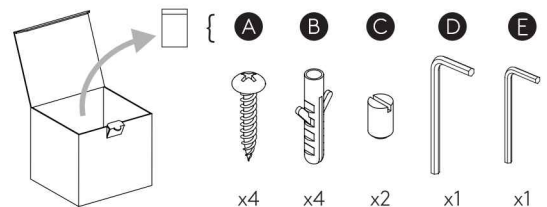

GB

PLEASE READ THE INSTRUCTIONS CAREFULLY BEFORE COMMENCING ASSEMBLY

Live: Normally Brown / Red
 Neutral: Normally Blue / Black
 Earth: Normally Green / Yellow

IT

LEGGERE ATTENTAMENTE LE ISTRUZIONI PRIMA DI COMINCIARE L'ASSEMBLAGGIO

Cavo positivo: normalmente marrone o rosso
 Cavo neutro: normalmente blu o nero
 Cavo terra: normalmente verde o giallo

FR

LIRE ATTENTIVEMENT LES INSTRUCTIONS AVANT DE COMMENCER LE MONTAGE

Phase: Normalement Brun / Rouge
 Neutre: Normalement Bleu / Noir
 Terre: Normalement Vert / Jaune

DE

LESEN SIE BITTE DIE ANWEISUNGEN SORGFALTIG DURCH, BEVOR SIE MIT DEM ZUSAMMENBAUEN BEGINNEN

Phase: Normalerweise Braun / Rot
 Nulleiter: Normalerweise Blau / Schwarz
 Erde: Normalerweise Grün / Gelb

FOR WALL USE ONLY
 Usage mural uniquement
 Solo per uso a parete
 Nur zur Verwendung als Wandleuchte