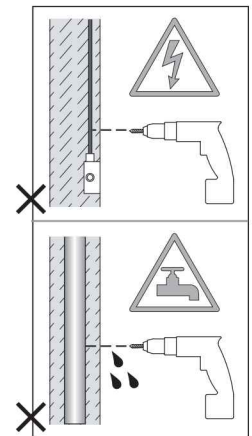

Cavo positivo: normalmente marrone o rosso
 Cavo neutro: normalmente blu o nero
 Cavo terra: normalmente verde o giallo

FR

LIRE ATTENTIVEMENT LES INSTRUCTIONS AVANT DE COMMENCER LE MONTAGE

Phase: Normalement Brun / Rouge
 Neutre: Normalement Bleu / Noir
 Terre: Normalement Vert / Jaune

DE

LESEN SIE BITTE DIE ANWEISUNGEN SORGFALTIG DURCH, BEVOR SIE MIT DEM ZUSAMMENBAUEN BEGINNEN

Phase: Normalerweise Braun / Rot
 Nulleiter: Normalerweise Blau / Schwarz
 Erde: Normalerweise Grün / Gelb

FOR WALL USE ONLY
 Usage mural uniquement
 Solo per uso a parete
 Nur zur Verwendung als Wandleuchte