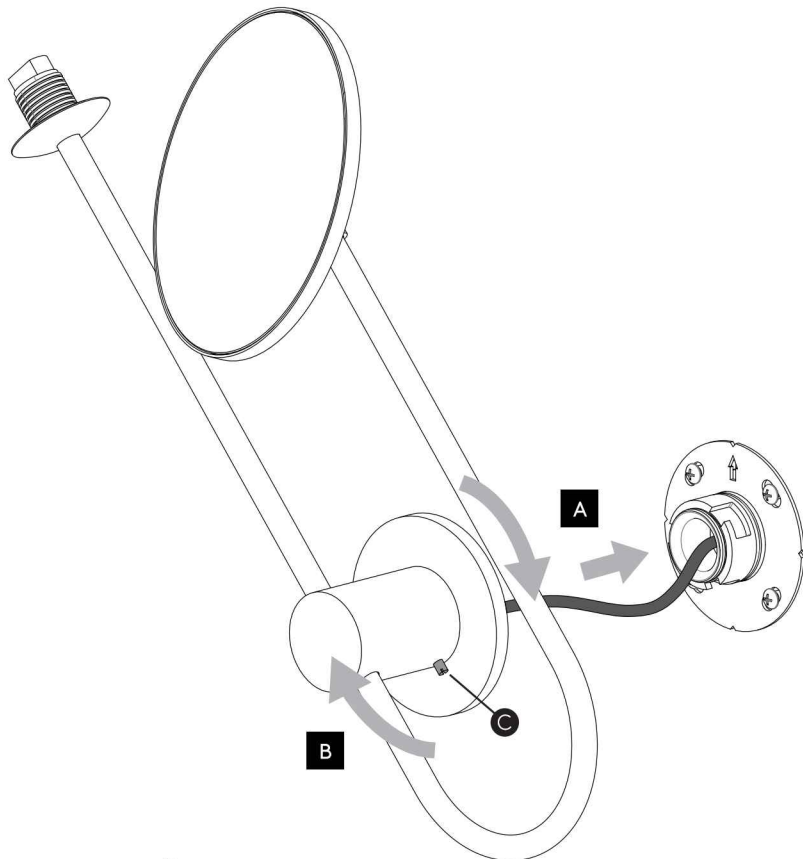

Cavo positivo: normalmente marrone o rosso
 Cavo neutro: normalmente blu o nero
 Cavo terra: normalmente verde o giallo

FR

LIRE ATTENTIVEMENT LES INSTRUCTIONS AVANT DE COMMENCER LE MONTAGE

Phase: Normalement Brun / Rouge
 Neutre: Normalement Bleu / Noir
 Terre: Normalement Vert / Jaune

DE

LESEN SIE BITTE DIE ANWEISUNGEN SORGFALTIG DURCH, BEVOR SIE MIT DEM ZUSAMMENBAUEN BEGINNEN

Phase: Normalerweise Braun / Rot
 Nulleiter: Normalerweise Blau / Schwarz
 Erde: Normalerweise Grün / Gelb

FOR WALL USE ONLY
 Usage mural uniquement
 Solo per uso a parete
 Nur zur Verwendung als Wandleuchte

1

TURN OFF POWER
 Couper le courant! /
 Spegner la corrente! /
 Strom Abshalten!

2

3

4

5

6