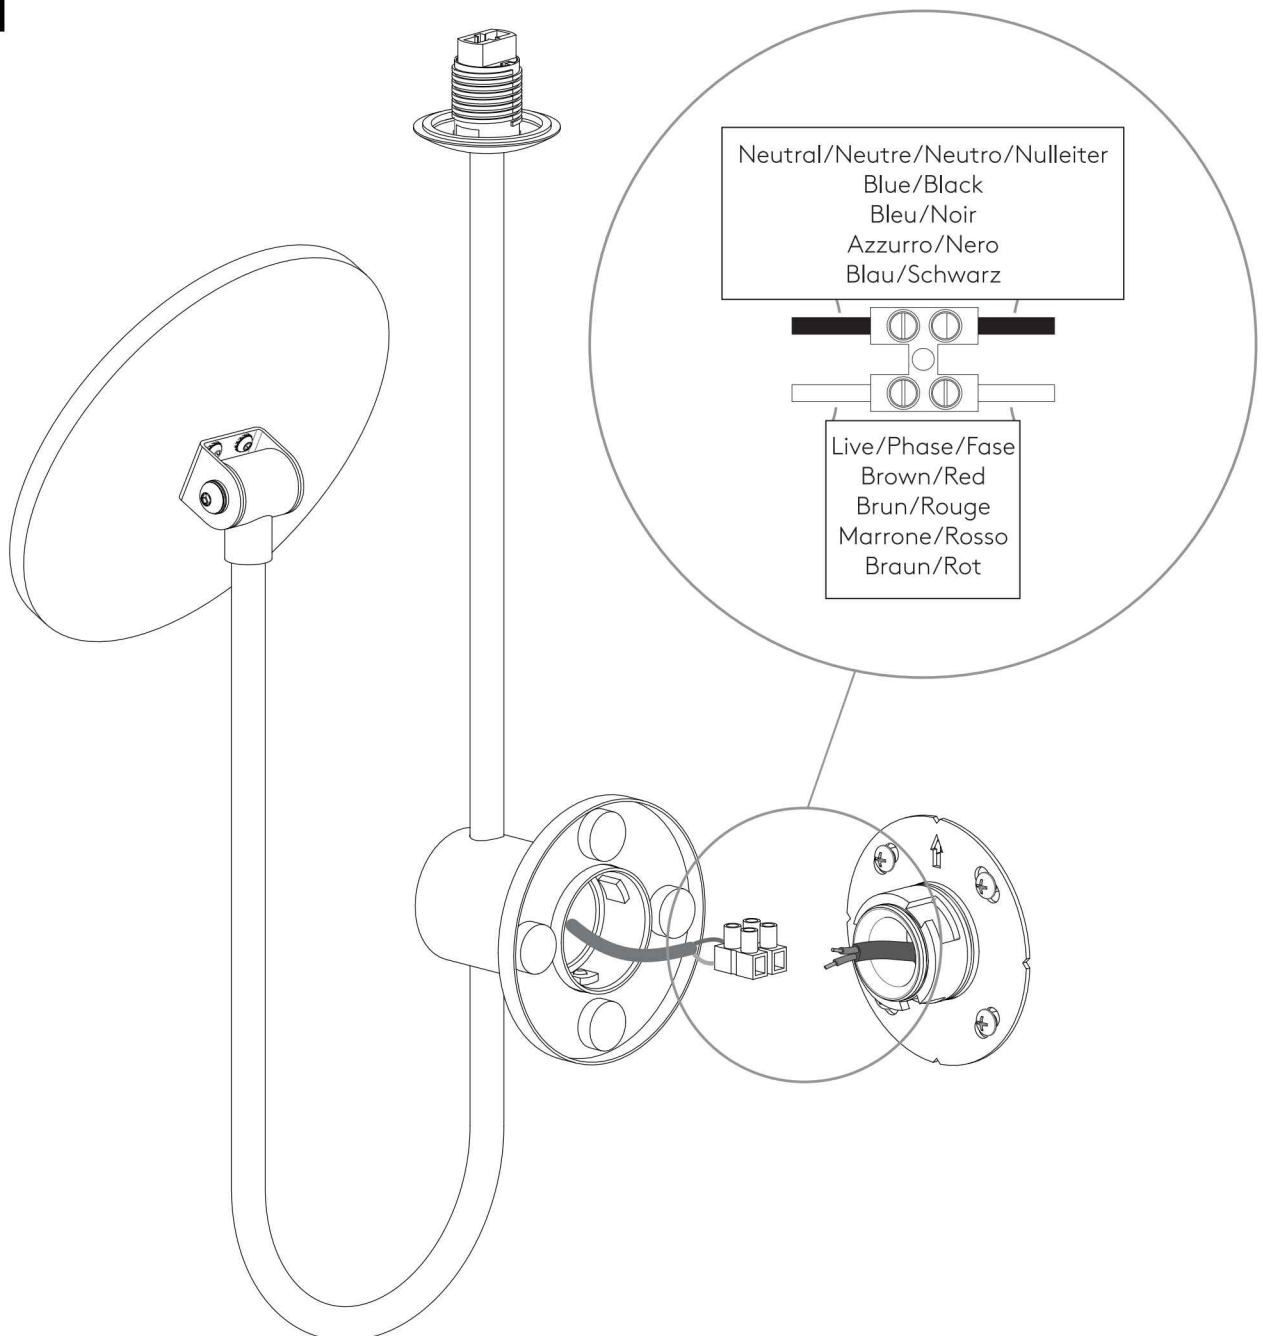

Cavo positivo: normalmente marrone o rosso
 Cavo neutro: normalmente blu o nero
 Cavo terra: normalmente verde o giallo

FR

LIRE ATTENTIVEMENT LES INSTRUCTIONS AVANT DE COMMENCER LE MONTAGE

Phase: Normalement Brun / Rouge
 Neutre: Normalement Bleu / Noir
 Terre: Normalement Vert / Jaune

DE

LESEN SIE BITTE DIE ANWEISUNGEN SORGFALTIG DURCH, BEVOR SIE MIT DEM ZUSAMMENBAUEN BEGINNEN

Phase: Normalerweise Braun / Rot
 Nulleiter: Normalerweise Blau / Schwarz
 Erde: Normalerweise Grün / Gelb

FOR WALL USE ONLY
 Usage mural uniquement
 Solo per uso a parete
 Nur zur Verwendung als Wandleuchte

1

TURN OFF POWER
 Couper le courant! /
 Spegner la corrente! /
 Strom Abshalten!

2

3

4

5

6