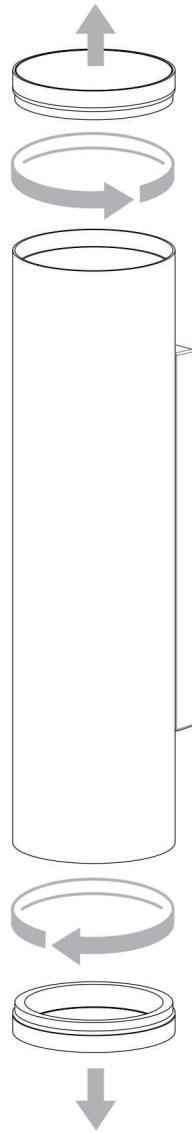

AVA 300

astro

GB

PLEASE READ THE INSTRUCTIONS CAREFULLY
BEFORE COMMENCING ASSEMBLY

Live: Normally Brown / Red
Neutral: Normally Blue / Black
Earth: Normally Green / Yellow

IT

LEGGERE ATTENTAMENTE LE ISTRUZIONI
PRIMA DI COMINCIARE L'ASSEMBLAGGIO

Cavo positivo: normalmente marrone o rosso
Cavo neutro: normalmente blu o nero
Cavo terra: normalmente verde o giallo

FR

LIRE ATTENTIVEMENT LES INSTRUCTIONS
AVANT DE COMMENCER LE MONTAGE

Phase: Normalement Brun / Rouge
Neutre: Normalement Bleu / Noir
Terre: Normalement Vert / Jaune

DE

LESEN SIE BITTE DIE ANWEISUNGEN
SORGFÄLTIG DURCH, BEVOR SIE MIT DEM
ZUSAMMENBAUEN BEGINNEN

Phase: Normalerweise Braun / Rot
Nulleiter: Normalerweise Blau / Schwarz
Erde: Normalerweise Grün / Gelb

FOR WALL USE ONLY
Usage mural uniquement
Solo per uso a parete
Nur zur Verwendung als Wandleuchte

1

TURN OFF POWER

Couper le courant! /
Spegnere la corrente! /
Strom Abshalten!

2

3

4

5 WIRING FROM PRODUCT /
Fil de produit /
Cavo dal prodotto /
Beleuchtungskabel

6