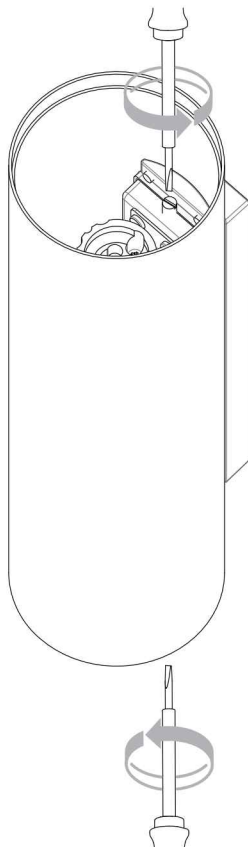

Cavo positivo: normalmente marrone o rosso
Cavo neutro: normalmente blu o nero
Cavo terra: normalmente verde o giallo

FR

LIRE ATTENTIVEMENT LES INSTRUCTIONS
AVANT DE COMMENCER LE MONTAGE

Phase: Normalement Brun / Rouge
Neutre: Normalement Bleu / Noir
Terre: Normalement Vert / Jaune

DE

LESEN SIE BITTE DIE ANWEISUNGEN
SORGFÄLTIG DURCH, BEVOR SIE MIT DEM
ZUSAMMENBAUEN BEGINNEN

Phase: Normalerweise Braun / Rot
Nulleiter: Normalerweise Blau / Schwarz
Erde: Normalerweise Grün / Gelb

FOR WALL USE ONLY
Usage mural uniquement
Solo per uso a parete
Nur zur Verwendung als Wandleuchte

1

TURN OFF POWER

Couper le courant! /
Spegnere la corrente! /
Strom Abshalten!

2

3

4

5 WIRING FROM PRODUCT /
Fil de produit /
Cavo dal prodotto /
Beleuchtungskabel

6