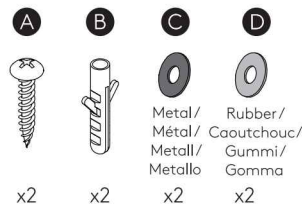

AVA 300

astro

GB

PLEASE READ THE INSTRUCTIONS CAREFULLY
BEFORE COMMENCING ASSEMBLY

Live: Normally Brown / Red
Neutral: Normally Blue / Black
Earth: Normally Green / Yellow

IT

LEGGERE ATTENTAMENTE LE ISTRUZIONI
PRIMA DI COMINCIARE L'ASSEMBLAGGIO

Cavo positivo: normalmente marrone o rosso
Cavo neutro: normalmente blu o nero
Cavo terra: normalmente verde o giallo

FR

LIRE ATTENTIVEMENT LES INSTRUCTIONS
AVANT DE COMMENCER LE MONTAGE

Phase: Normalement Brun / Rouge
Neutre: Normalement Bleu / Noir
Terre: Normalement Vert / Jaune

DE

LESEN SIE BITTE DIE ANWEISUNGEN
SORGFÄLTIG DURCH, BEVOR SIE MIT DEM
ZUSAMMENBAUEN BEGINNEN

Phase: Normalerweise Braun / Rot
Nulleiter: Normalerweise Blau / Schwarz
Erde: Normalerweise Grün / Gelb

FOR WALL USE ONLY
Usage mural uniquement
Solo per uso a parete
Nur zur Verwendung als Wandleuchte