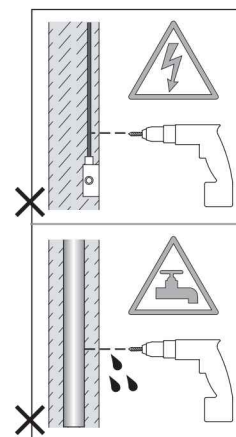

Cavo positivo: normalmente marrone o rosso
Cavo neutro: normalmente blu o nero
Cavo terra: normalmente verde o giallo

FR

LIRE ATTENTIVEMENT LES INSTRUCTIONS
AVANT DE COMMENCER LE MONTAGE

Phase: Normalement Brun / Rouge
Neutre: Normalement Bleu / Noir
Terre: Normalement Vert / Jaune

DE

LESEN SIE BITTE DIE ANWEISUNGEN
SORGFÄLTIG DURCH, BEVOR SIE MIT DEM
ZUSAMMENBAUEN BEGINNEN

Phase: Normalerweise Braun / Rot
Nulleiter: Normalerweise Blau / Schwarz
Erde: Normalerweise Grün / Gelb

FOR WALL USE ONLY
Usage mural uniquement
Solo per uso a parete
Nur zur Verwendung als Wandleuchte