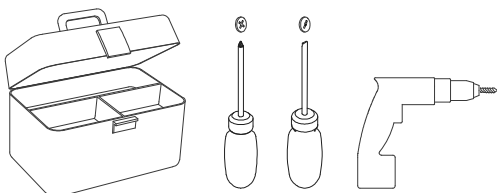

FOR WALL USE ONLY
Usage mural uniquement
Solo per uso a parete
Nur zur Verwendung als Wandleuchte