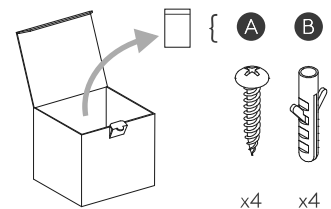

FOR WALL USE ONLY
Usage mural uniquement
Solo per uso a parete
Nur zur Verwendung als Wandleuchte