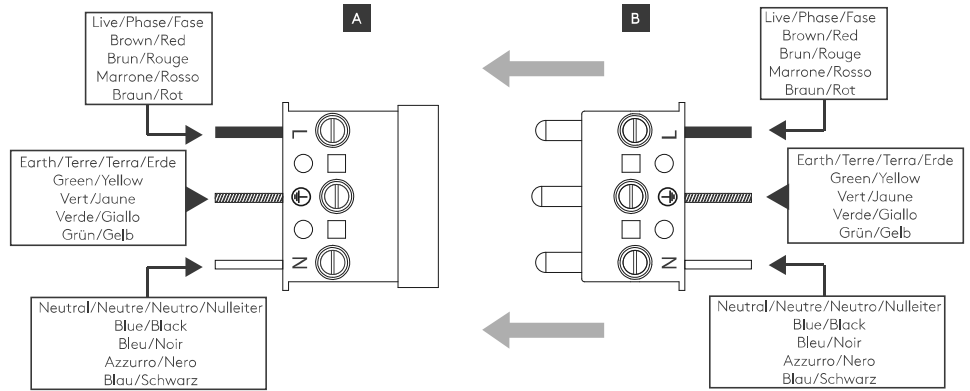

GB

PLEASE READ THE INSTRUCTIONS CAREFULLY
BEFORE COMMENCING ASSEMBLY

Live: Normally Brown / Red
Neutral: Normally Blue / Black
Earth: Normally Green / Yellow

IT

LEGGERE ATTENTAMENTE LE ISTRUZIONI
PRIMA DI COMINCIARE L'ASSEMBLAGGIO

Cavo positivo: normalmente marrone o rosso
Cavo neutro: normalmente blu o nero
Cavo terra: normalmente verde o giallo

FR

LIRE ATTENTIVEMENT LES INSTRUCTIONS
AVANT DE COMMENCER LE MONTAGE

Phase: Normalement Brun / Rouge
Neutre: Normalement Bleu / Noir
Terre: Normalement Vert / Jaune

DE

LESEN SIE BITTE DIE ANWEISUNGEN
SORGFÄLTIG DURCH, BEVOR SIE MIT DEM
ZUSAMMENBAUEN BEGINNEN

Phase: Normalerweise Braun / Rot
Nulleiter: Normalerweise Blau / Schwarz
Erde: Normalerweise Grün / Gelb

FOR WALL USE ONLY
Usage mural uniquement
Solo per uso a parete
Nur zur Verwendung als Wandleuchte

1

TURN OFF POWER
Couper Le Courant! /
Spegnere La Corrente! /
Strom Abshalten!

2

3

4