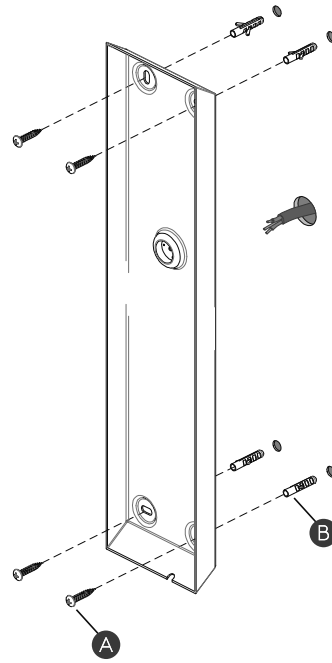

1

TURN OFF POWER
Couper Le Courant! /
Spegnere La Corrente! /
Strom Abshalten!

2

3

4