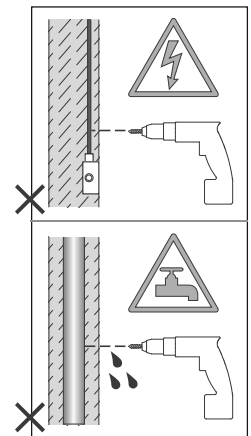

Cavo positivo: normalmente marrone o rosso
Cavo neutro: normalmente blu o nero
Cavo terra: normalmente verde o giallo

FR

LIRE ATTENTIVEMENT LES INSTRUCTIONS
AVANT DE COMMENCER LE MONTAGE

Phase: Normalement Brun / Rouge
Neutre: Normalement Bleu / Noir
Terre: Normalement Vert / Jaune

DE

LESEN SIE BITTE DIE ANWEISUNGEN
SORGFÄLTIG DURCH, BEVOR SIE MIT DEM
ZUSAMMENBAUEN BEGINNEN

Phase: Normalerweise Braun / Rot
Nulleiter: Normalerweise Blau / Schwarz
Erde: Normalerweise Grün / Gelb

FOR WALL USE ONLY
Usage mural uniquement
Solo per uso a parete
Nur zur Verwendung als Wandleuchte