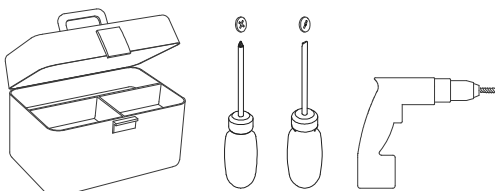

FOR WALL USE ONLY
Usage mural uniquement
Solo per uso a parete
Nur zur Verwendung als Wandleuchte