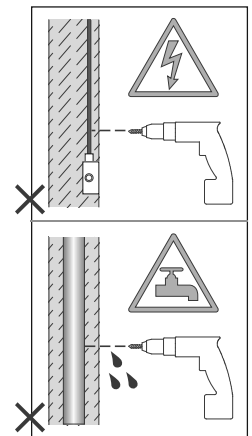

Cavo positivo: normalmente marrone o rosso
Cavo neutro: normalmente blu o nero
Cavo terra: normalmente verde o giallo

FR

LIRE ATTENTIVEMENT LES INSTRUCTIONS
AVANT DE COMMENCER LE MONTAGE

Phase: Normalement Brun / Rouge
Neutre: Normalement Bleu / Noir
Terre: Normalement Vert / Jaune

DE

LESEN SIE BITTE DIE ANWEISUNGEN
SORGFÄLTIG DURCH, BEVOR SIE MIT DEM
ZUSAMMENBAUEN BEGINNEN

Phase: Normalerweise Braun / Rot
Nulleiter: Normalerweise Blau / Schwarz
Erde: Normalerweise Grün / Gelb

FOR WALL USE ONLY
Usage mural uniquement
Solo per uso a parete
Nur zur Verwendung als Wandleuchte