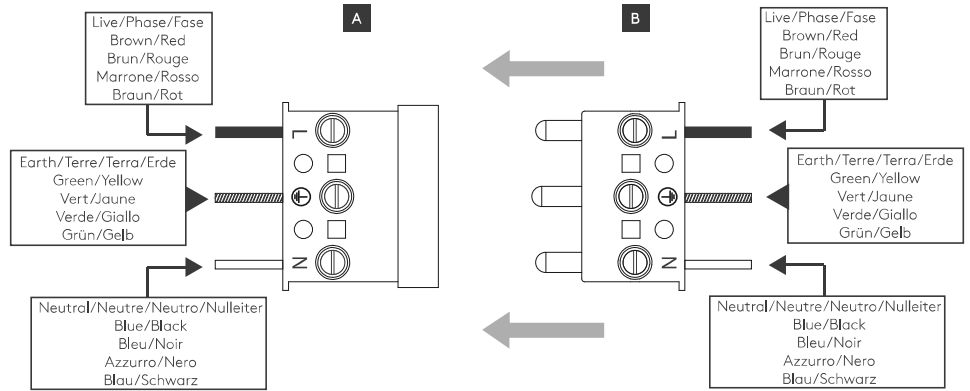

GB

PLEASE READ THE INSTRUCTIONS CAREFULLY
BEFORE COMMENCING ASSEMBLY

Live: Normally Brown / Red
Neutral: Normally Blue / Black
Earth: Normally Green / Yellow

IT

LEGGERE ATTENTAMENTE LE ISTRUZIONI
PRIMA DI COMINCIARE L'ASSEMBLAGGIO

Cavo positivo: normalmente marrone o rosso
Cavo neutro: normalmente blu o nero
Cavo terra: normalmente verde o giallo

FR

LIRE ATTENTIVEMENT LES INSTRUCTIONS
AVANT DE COMMENCER LE MONTAGE

Phase: Normalement Brun / Rouge
Neutre: Normalement Bleu / Noir
Terre: Normalement Vert / Jaune

DE

LESEN SIE BITTE DIE ANWEISUNGEN
SORGFÄLTIG DURCH, BEVOR SIE MIT DEM
ZUSAMMENBAUEN BEGINNEN

Phase: Normalerweise Braun / Rot
Nulleiter: Normalerweise Blau / Schwarz
Erde: Normalerweise Grün / Gelb

FOR WALL USE ONLY
Usage mural uniquement
Solo per uso a parete
Nur zur Verwendung als Wandleuchte

1

TURN OFF POWER
 Couper Le Courant! /
 Spegner La Corrente! /
 Strom Abshalten!

2

3

4