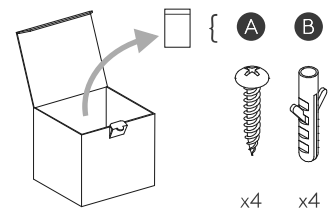

FOR WALL USE ONLY
Usage mural uniquement
Solo per uso a parete
Nur zur Verwendung als Wandleuchte