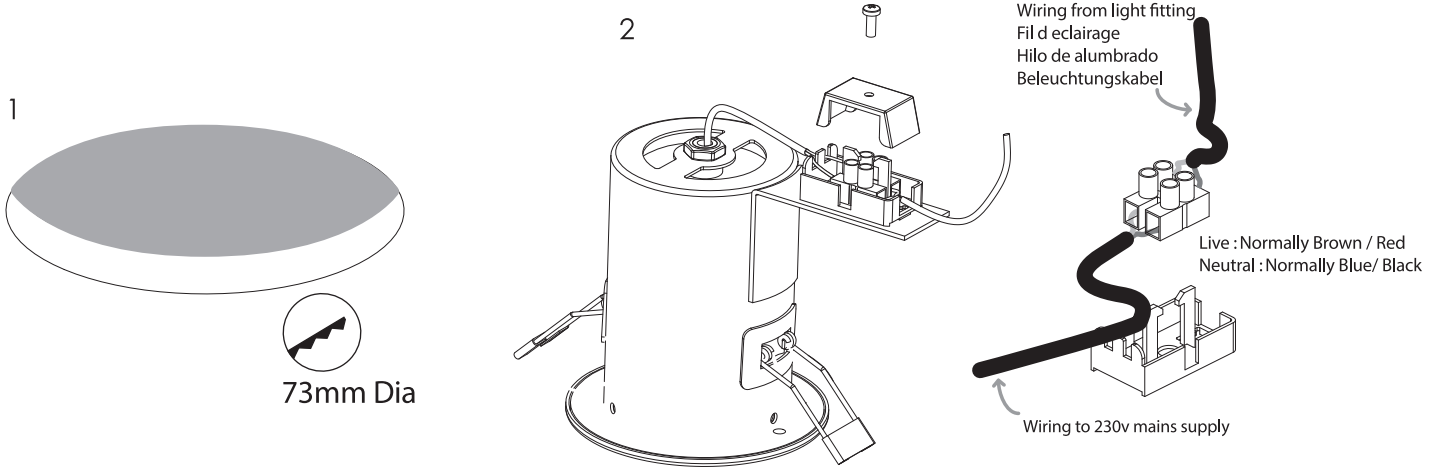

Please read all instructions carefully before commencing assembly.
These light fittings conform to BS EN 60598

Shower Downlights, These can be used in Bathroom Zones 1, 2 & 3
For ceiling use only (Rated IP65 Sprayproof)

	<p>Not suitable for covering with thermal insulation. Nicht für die Abdeckung mit Wärmedämmung geeignet Ne peut être recouvert de matériaux d'isolation No apto para cubiertas con aislamiento térmico.</p>
--	---