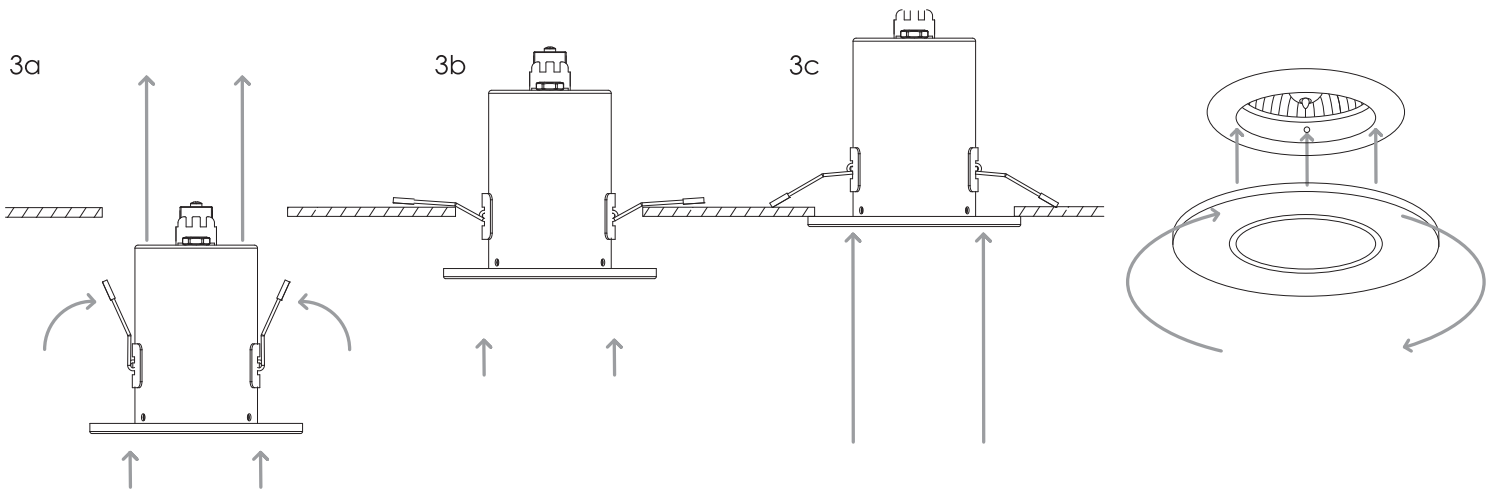

Please read all instructions carefully before commencing assembly.
These light fittings conform to BS EN 60598

Shower Downlights, These can be used in Bathroom Zones 1, 2 & 3
For ceiling use only (Rated IP65 Sprayproof)

	<p>Not suitable for covering with thermal insulation. Nicht für die Abdeckung mit Wärmedämmung geeignet Ne peut être recouvert de matériaux d'isolation No apto para cubiertas con aislamiento térmico.</p>
--	---