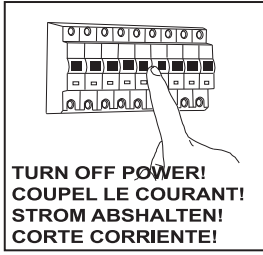

1

2

3

GU10 CFL /
GU10 LED 1 x 13w max (excl.)