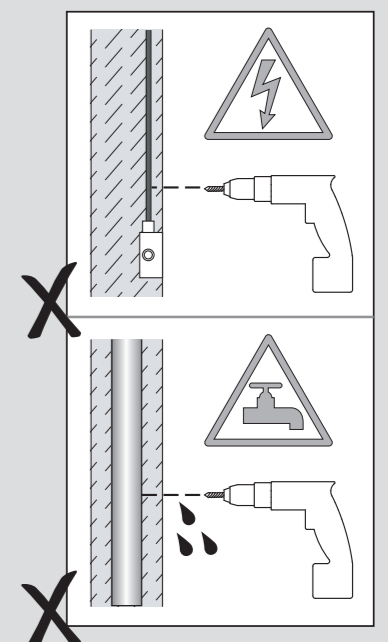

Trimless Adjustable 5679, 5680, 5681

■ astro

GB

Please read the instructions carefully before commencing assembly

Live : Normally Brown / Red
Neutral : Normally Blue / Black
Earth : Normally Green / Yellow

E

Leer atentamente las instrucciones antes de comenzar el montaje

Fase : Normalmente Marrón / Rojo
Neutro : Normalmente Azul / Negro
Tierra : Normalmente Verde / Amarillo

F

Lire attentivement les instructions avant de commencer le montage

Phase : Normalement Brun / Rouge
Neutre : Normalement Bleu / Noir
Terre : Normalement Vert / Jaune

D

Lesen Sie bitte die Anweisungen sorgfältig durch, bevor Sie mit dem Zusammenbauen beginnen

Phase : Normalerweise Braun / Rot
Nulleiter : Normalerweise Blau / Schwarz
Erde : Normalerweise Grün / Gelb

For ceiling use only.
Seulement pour montage au plafond.
Nur für den Deckengebrauch.
Para utilizar sólo en techos.

Not suitable for mounting **in** flammable materials, e.g. wood.
Nicht für das Anbringen **in** flammbar Material geeignet.
Ne convient pas pour montage **dans** des matériaux inflammables.
No apto para el montaje **dentro** de materiales inflamables.

Not suitable for covering with thermal insulation.
Nicht für die Abdeckung mit Wärmedämmung geeignet.
Ne peut être recouvert de matériaux d'isolation.
No apto para cubiertas con aislamiento térmico.