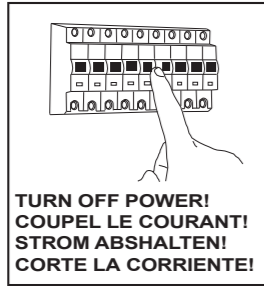

Phase : Normalement Brun / Rouge
Neutre : Normalement Bleu / Noir
Terre : Normalement Vert / Jaune

D

Lesen Sie bitte die Anweisungen sorgfältig durch, bevor Sie mit dem Zusammenbauen beginnen

Phase : Normalerweise Braun / Rot
Nulleiter : Normalerweise Blau / Schwarz
Erde : Normalerweise Grün / Gelb

For ceiling use only.
Seulement pour montage au plafond.
Nur für den Deckengebrauch.
Para utilizar sólo en techos.

Not suitable for mounting **in** flammable materials, e.g. wood.
Nicht für das Anbringen **in** flammbar Material geeignet.
Ne convient pas pour montage **dans** des matériaux inflammables.
No apto para el montaje **dentro** de materiales inflamables.

Not suitable for covering with thermal insulation.
Nicht für die Abdeckung mit Wärmedämmung geeignet.
Ne peut être recouvert de matériaux d'isolation.
No apto para cubiertas con aislamiento térmico.

1

2