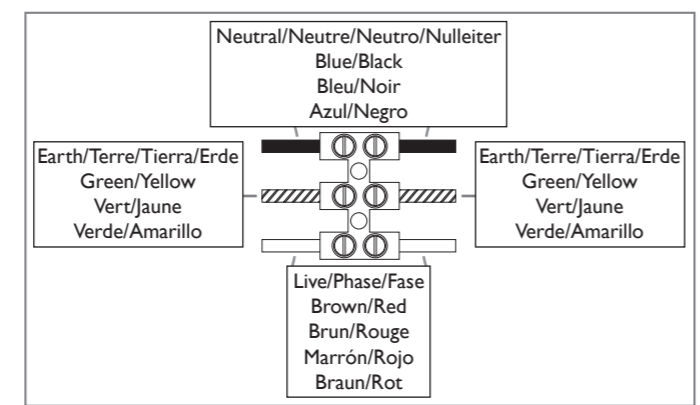

Trimless Adjustable 5679, 5680, 5681

■ astro

GB

Please read the instructions carefully before commencing assembly

Live : Normally Brown / Red
Neutral : Normally Blue / Black
Earth : Normally Green / Yellow

E

Leer atentamente las instrucciones antes de comenzar el montaje

Fase : Normalmente Marrón / Rojo
Neutro : Normalmente Azul / Negro
Tierra : Normalmente Verde / Amarillo

F

Lire attentivement les instructions avant de commencer le montage

Phase : Normalement Brun / Rouge
Neutre : Normalement Bleu / Noir
Terre : Normalement Vert / Jaune

D

Lesen Sie bitte die Anweisungen sorgfältig durch, bevor Sie mit dem Zusammenbauen beginnen

Phase : Normalerweise Braun / Rot
Nulleiter : Normalerweise Blau / Schwarz
Erde : Normalerweise Grün / Gelb

5679 Trimless Adjustable Round

5680 Trimless Adjustable Square

5681 Trimless Adjustable Twin

3

4

5

6

7