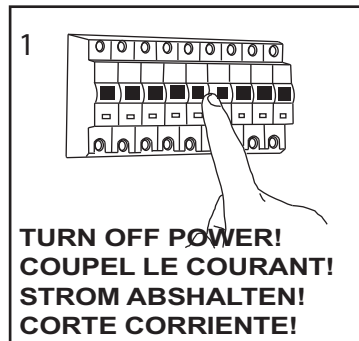

GB
Please read the instructions carefully before commencing assembly

F
Lire attentivement les instructions avant de commencer le montage

E
Leer atentamente las instrucciones antes de comenzar el montaje

D
Lesen Sie bitte die Anweisungen sorgfältig durch, bevor Sie mit dem Zusammenbauen beginnen

Live : Normally Brown / Red
Neutral : Normally Blue / Black
Earth : Normally Green / Yellow

Phase : Normalement Brun / Rouge
Neutre : Normalement Bleu / Noir
Terre : Normalement Vert / Jaune

Fase : Normalmente Marro / Rojo
Neutro : Normalmente Azul / Negro
Tierra : Normalmente Verde / Amarillo

Phase : Normalerweise Braun / Rot
Nulleiter : Normalerweise Blau / Schwarz
Erde : Normalerweise Grün / Gelb

IP44 60w Max