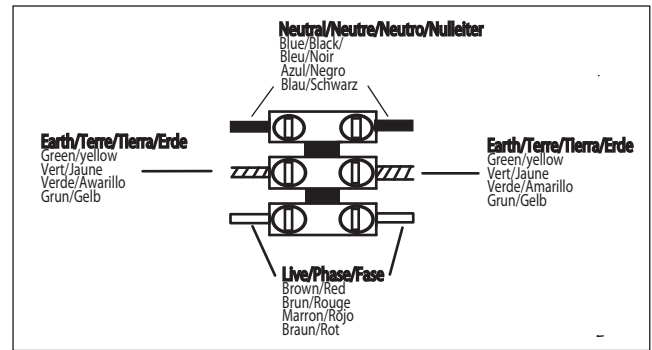

GB
Please read the instructions carefully before commencing assembly

F
Lire attentivement les instructions avant de commencer le montage

E
Leer atentamente las instrucciones antes de comenzar el montaje

D
Lesen Sie bitte die Anweisungen sorgfältig durch, bevor Sie mit dem Zusammenbauen beginnen

Live : Normally Brown / Red
Neutral : Normally Blue / Black
Earth : Normally Green / Yellow

Phase : Normalement Brun / Rouge
Neutre : Normalement Bleu / Noir
Terre : Normalement Vert / Jaune

Fase : Normalmente Marro / Rojo
Neutro : Normalmente Azul / Negro
Tierra : Normalmente Verde / Amarillo

Phase : Normalerweise Braun / Rot
Nulleiter : Normalerweise Blau / Schwarz
Erde : Normalerweise Grün / Gelb