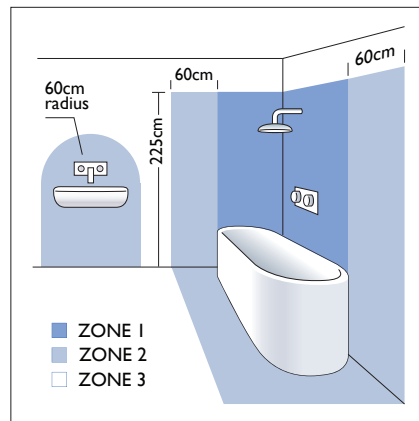

3 x 33w G9		incl.

Zone	2	3