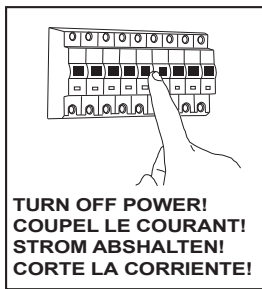

1

2

3

Wiring from light fitting
Fil d'éclairage
Hilo de alumbrado
Beleuchtungskabel

4

5

6