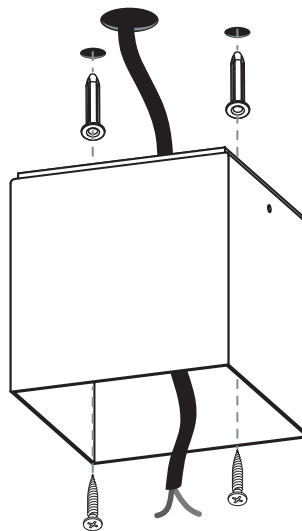

Kos Square

7508, 7509, 7510, 7511

■ astro

GB

Please read the instructions carefully before commencing assembly

Live : Normally Brown / Red
Neutral : Normally Blue / Black
Earth : Normally Green / Yellow

E

Leer atentamente las instrucciones antes de comenzar el montaje

Phase : Normalerweise Braun / Rot
Nulleiter : Normalerweise Blau / Schwarz
Erde : Normalerweise Grün / Gelb

All electrical connections must be fully covered with insulating tape.
Alle elektrischen Anschlüsse müssen vollständig mit Isolierband abgedeckt werden.
Todas las conexiones eléctricas deben estar completamente cubiertas con cinta aislante.
Toutes les connexions électriques doivent être entièrement recouvertes de ruban isolant.

1

2

3

Wiring from light fitting
Fil d'éclairage
Hilo de alumbrado
Beleuchtungskabel

4

5

6