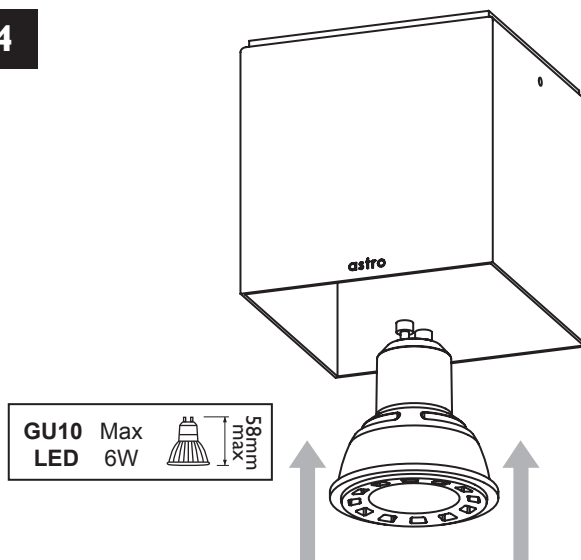

Kos Square

7508, 7509, 7510, 7511

■ astro

GB

Please read the instructions carefully before commencing assembly

Live : Normally Brown / Red
Neutral : Normally Blue / Black
Earth : Normally Green / Yellow

E

Leer atentamente las instrucciones antes de comenzar el montaje

Phase : Normalerweise Braun / Rot
Nulleiter : Normalerweise Blau / Schwarz
Erde : Normalerweise Grün / Gelb

All electrical connections must be fully covered with insulating tape.
Alle elektrischen Anschlüsse müssen vollständig mit Isolierband abgedeckt werden.
Todas las conexiones eléctricas deben estar completamente cubiertas con cinta aislante.
Toutes les connexions électriques doivent être entièrement recouvertes de ruban isolant.

1

2

3

Wiring from light fitting
Fil d'éclairage
Hilo de alumbrado
Beleuchtungskabel

4

5

6