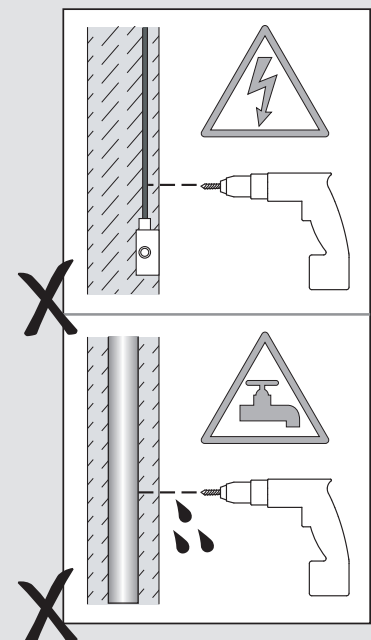

F

Lire attentivement les instructions avant de commencer le montage

Phase : Normalement Brun / Rouge
Neutre : Normalement Bleu / Noir
Terre : Normalement Vert / Jaune

D

Lesen Sie bitte die Anweisungen sorgfältig durch, bevor Sie mit dem Zusammenbauen beginnen

Phase : Normalerweise Braun / Rot
Nulleiter : Normalerweise Blau / Schwarz
Erde : Normalerweise Grün / Gelb

All electrical connections must be fully covered with insulating tape.
Alle elektrischen Anschlüsse müssen vollständig mit Isolierband abgedeckt werden.
Todas las conexiones eléctricas deben estar completamente cubiertas con cinta aislante.
Toutes les connexions électriques doivent être entièrement recouvertes de ruban isolant.