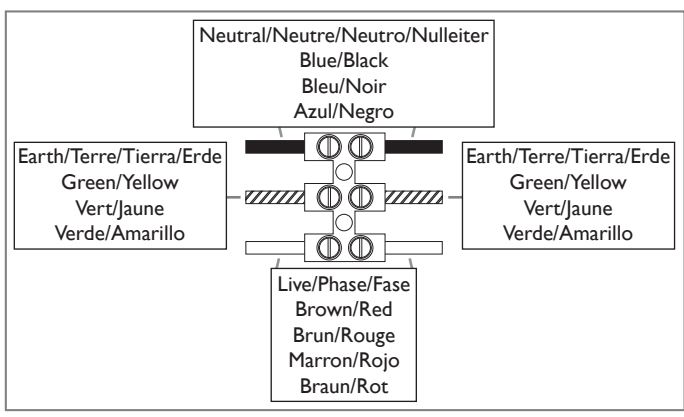

Enna Square

■ astro

GB

Please read the instructions carefully before commencing assembly

Live : Normally Brown / Red
Neutral : Normally Blue / Black
Earth : Normally Green / Yellow

F

Lire attentivement les instructions avant de commencer le montage

Phase : Normalement Brun / Rouge
Neutre : Normalement Bleu / Noir
Terre : Normalement Vert / Jaune

E

Leer atentamente las instrucciones antes de comenzar el montaje

Fase : Normalmente Marro / Rojo
Neutro : Normalmente Azul / Negro
Tierra : Normalmente Verde / Amarillo

D

Lesen Sie bitte die Anweisungen sorgfältig durch, bevor Sie mit dem Zusammenbauen beginnen

Phase : Normalerweise Braun / Rot
Nulleiter : Normalerweise Blau / Schwarz
Erde : Normalerweise Grün / Gelb

Unsuitable for dimming.
Ne convient pour gradateur.
Nicht zum Dimmen geeignet.
No es apto para *dimming* (control de intensidad luminosa).

1

2

3

4