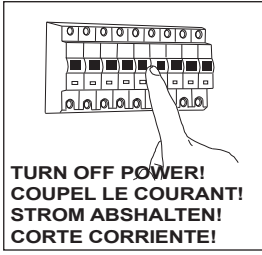

Cabin Semi-flush

■ astro

GB

Please read the instructions carefully
before commencing assembly

Live : Normally Brown / Red
Neutral : Normally Blue / Black
Earth : Normally Green / Yellow

E

Leer atentamente las instrucciones antes
de comenzar el montaje

Fase : Normalmente Marro / Rojo
Neutro : Normalmente Azul / Negro
Tierra : Normalmente Verde / Amarillo

F

Lire attentivement les instructions avant
de commencer le montage

Phase : Normalement Brun / Rouge
Neutre : Normalement Bleu / Noir
Terre : Normalement Vert / Jaune

D

Lesen Sie bitte die Anweisungen
sorgfältig durch, bevor Sie mit dem
Zusammenbauen beginnen

Phase : Normalerweise Braun / Rot
Nulleiter : Normalerweise Blau / Schwarz
Erde : Normalerweise Grün / Gelb

1

2