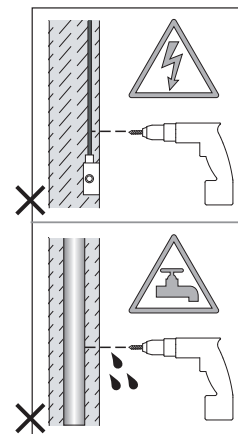

IT Tutti i prodotti che includono ballast elettronici non devono essere installati sugli stessi circuiti elettrici come anche prodotti con carichi induttivi quali lampadari a fluorescenza magnetica, motori o ventilatori. I carichi induttivi possono generare scariche eccessive che possono danneggiare i ballast.

DE Produkte mit elektronischen Vorschaltgeräten/ Treibern dürfen nicht im selben Stromkreislauf installiert werden wie Verbraucher mit induktiven Lasten, z.B. magnetische Leuchtstofflampen, Motoren oder Ventilatoren. Induktive Lasten können übermäßige Spannungsspitzen erzeugen, die elektronische Vorschaltgeräte beschädigen könnten.

GB

PLEASE READ THE INSTRUCTIONS CAREFULLY BEFORE COMMENCING ASSEMBLY

Live: Normally Brown / Red
Neutral: Normally Blue / Black
Earth: Normally Green / Yellow

FR

LIRE ATTENTIVEMENT LES INSTRUCTIONS AVANT DE COMMENCER LE MONTAGE

Phase: Normalement Brun / Rouge
Neutre: Normalement Bleu / Noir
Terre: Normalement Vert / Jaune

IT

LEGGERE ATTENTAMENTE LE ISTRUZIONI PRIMA DI COMINCIARE L'ASSEMBLAGGIO

Cavo positivo: normalmente marrone o rosso
Cavo neutro: normalmente blu o nero
Cavo terra: normalmente verde o giallo

DE

LESEN SIE BITTE DIE ANWEISUNGEN SORGFÄLTIG DURCH, BEVOR SIE MIT DEM ZUSAMMENBAUEN BEGINNEN

Phase: Normalerweise Braun / Rot
Nulleiter: Normalerweise Blau / Schwarz
Erde: Normalerweise Grün / Gelb