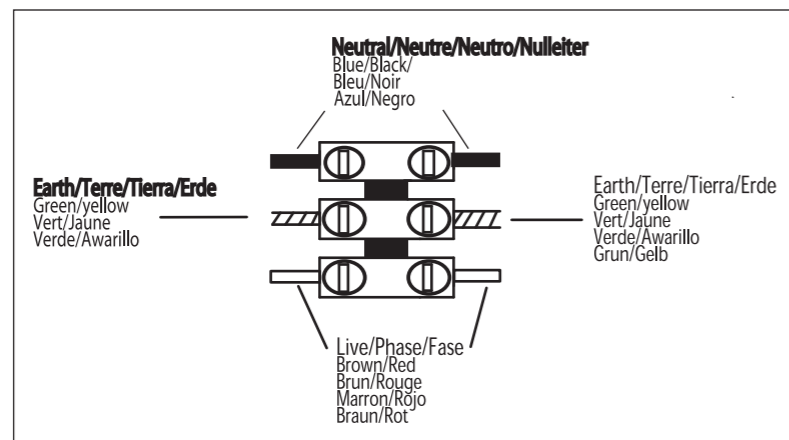

# Calvi

■ astro

**GB**

Please read the instructions carefully before commencing assembly

Live : Normally Brown / Red  
 Neutral : Normally Blue / Black  
 Earth : Normally Green / Yellow

**E**

Leer atentamente las instrucciones antes de comenzar el montaje

Fase : Normalmente Marro / Rojo  
 Neutro : Normalmente Azul / Negro  
 Tierra : Normalmente Verde / Amarillo

**F**

Lire attentivement les instructions avant de commencer le montage

Phase : Normalement Brun / Rouge  
 Neutre : Normalement Bleu / Noir  
 Terre : Normalement Vert / Jaune

**D**

Lesen Sie bitte die Anweisungen sorgfältig durch, bevor Sie mit dem Zusammenbauen beginnen

Phase : Normalerweise Braun / Rot  
 Nulleiter : Normalerweise Blau / Schwarz  
 Erde : Normalerweise Grün / Gelb

1

2

3

4

5a

5b