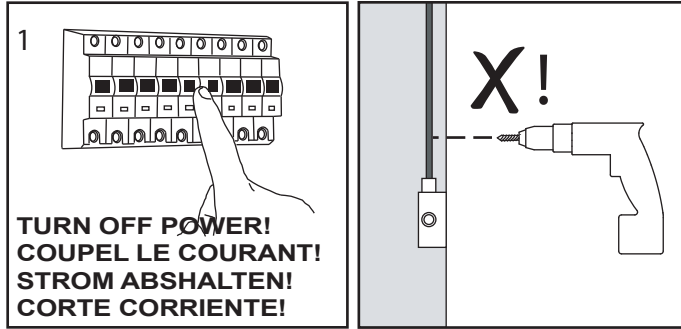

GB
Please read the instructions carefully
before commencing assembly

F
Lire attentivement les instructions avant
de commencer le montage

E
Leer atentamente las instrucciones antes
de comenzar el montaje

D
Lesen Sie bitte die Anweisungen
sorgfältig durch, bevor Sie mit dem
Zusammenbauen beginnen

Live : Normally Brown / Red
Neutral : Normally Blue / Black

Phase : Normalement Brun / Rouge
Neutre : Normalement Bleu / Noir

Fase : Normalmente Marro / Rojo
Neutro : Normalmente Azul / Negro

Phase : Normalerweise Braun / Rot
Nulleiter : Normalerweise Blau / Schwarz

2G11- 1 X 24W