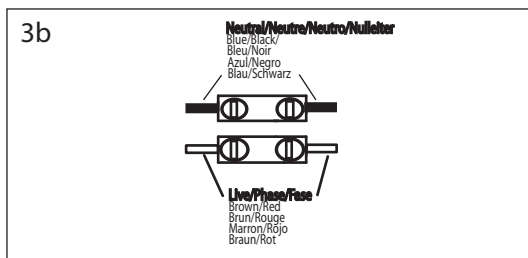

GB
Please read the instructions carefully
before commencing assembly

F
Lire attentivement les instructions avant
de commencer le montage

E
Leer atentamente las instrucciones antes
de comenzar el montaje

D
Lesen Sie bitte die Anweisungen
sorgfältig durch, bevor Sie mit dem
Zusammenbauen beginnen

Live : Normally Brown / Red
Neutral : Normally Blue / Black

Phase : Normalement Brun / Rouge
Neutre : Normalement Bleu / Noir

Fase : Normalmente Marro / Rojo
Neutro : Normalmente Azul / Negro

Phase : Normalerweise Braun / Rot
Nulleiter : Normalerweise Blau / Schwarz

 2G11- 1 X 24W