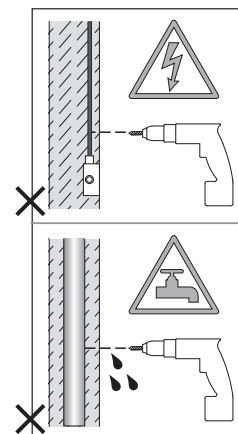

Cavo positivo: normalmente marrone o rosso
Cavo neutro: normalmente blu o nero
Cavo terra: normalmente verde o giallo

FR

LIRE ATTENTIVEMENT LES INSTRUCTIONS
AVANT DE COMMENCER LE MONTAGE

Phase: Normalement Brun / Rouge
Neutre: Normalement Bleu / Noir
Terre: Normalement Vert / Jaune

DE

LESEN SIE BITTE DIE ANWEISUNGEN
SORGFALTIG DURCH, BEVOR SIE MIT DEM
ZUSAMMENBAUEN BEGINNEN

Phase: Normalerweise Braun / Rot
Nulleiter: Normalerweise Blau / Schwarz
Erde: Normalerweise Grün / Gelb

NOT INCLUDED - NON INCLUS - NON INCLUSO - NICHT ENTHALTEN

E27
Ø35
L190mm

FOR WALL USE ONLY
Usage mural uniquement
Solo per uso a parete
Nur zur Verwendung als Wandleuchte

TURN OFF POWER

Couper Le Courant! / Strom Abhalten!
/ Corte La Corriente!