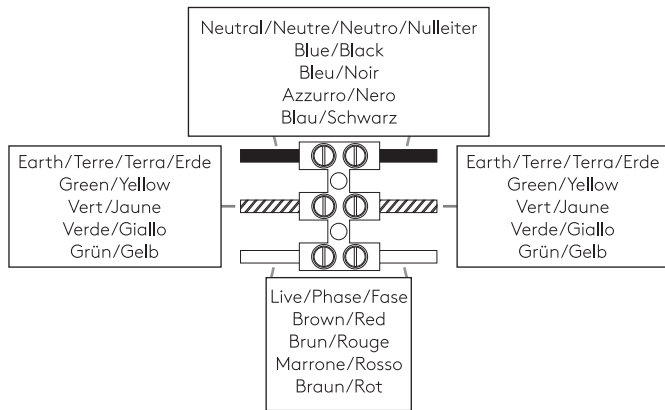

MAST LIGHT COASTAL astro

GB

PLEASE READ THE INSTRUCTIONS CAREFULLY BEFORE COMMENCING ASSEMBLY

Live: Normally Brown / Red
Neutral: Normally Blue / Black
Earth: Normally Green / Yellow

FR

LIRE ATTENTIVEMENT LES INSTRUCTIONS AVANT DE COMMENCER LE MONTAGE

Phase: Normalement Brun / Rouge
Neutre: Normalement Bleu / Noir
Terre: Normalement Vert / Jaune

IT

LEGGERE ATTENTAMENTE LE ISTRUZIONI PRIMA DI COMINCIARE L'ASSEMBLAGGIO

Cavo positivo: normalmente marrone o rosso
Cavo neutro: normalmente blu o nero
Cavo terra: normalmente verde o giallo

DE

LESEN SIE BITTE DIE ANWEISUNGEN SORGFÄLTIG DURCH, BEVOR SIE MIT DEM ZUSAMMENBAUEN BEGINNEN

Phase: Normalerweise Braun / Rot
Nulleiter: Normalerweise Blau / Schwarz
Erde: Normalerweise Grün / Gelb

FOR WALL USE ONLY
Usage mural uniquement
Solo per uso a parete
Nur zur Verwendung als Wandleuchte

1

TURN OFF POWER

Couper Le Courant! / Spegner La Corrente! /
Strom Abhalten!

2

3

4

5