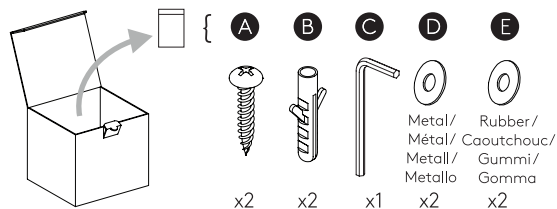

Phase: Normalement Brun / Rouge
Neutre: Normalement Bleu / Noir
Terre: Normalement Vert / Jaune

IT

LEGGERE ATTENTAMENTE LE ISTRUZIONI PRIMA DI COMINCIARE L'ASSEMBLAGGIO

Cavo positivo: normalmente marrone o rosso
Cavo neutro: normalmente blu o nero
Cavo terra: normalmente verde o giallo

DE

LESEN SIE BITTE DIE ANWEISUNGEN SORGFÄLTIG DURCH, BEVOR SIE MIT DEM ZUSAMMENBAUEN BEGINNEN

Phase: Normalerweise Braun / Rot
Nulleiter: Normalerweise Blau / Schwarz
Erde: Normalerweise Grün / Gelb

FOR WALL USE ONLY
Usage mural uniquement
Solo per uso a parete
Nur zur Verwendung als Wandleuchte