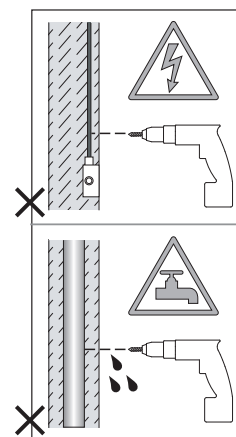

Phase: Normalement Brun / Rouge
Neutre: Normalement Bleu / Noir
Terre: Normalement Vert / Jaune

IT

LEGGERE ATTENTAMENTE LE ISTRUZIONI PRIMA DI COMINCIARE L'ASSEMBLAGGIO

Cavo positivo: normalmente marrone o rosso
Cavo neutro: normalmente blu o nero
Cavo terra: normalmente verde o giallo

DE

LESEN SIE BITTE DIE ANWEISUNGEN SORGFÄLTIG DURCH, BEVOR SIE MIT DEM ZUSAMMENBAUEN BEGINNEN

Phase: Normalerweise Braun / Rot
Nulleiter: Normalerweise Blau / Schwarz
Erde: Normalerweise Grün / Gelb

FOR WALL USE ONLY
Usage mural uniquement
Solo per uso a parete
Nur zur Verwendung als Wandleuchte