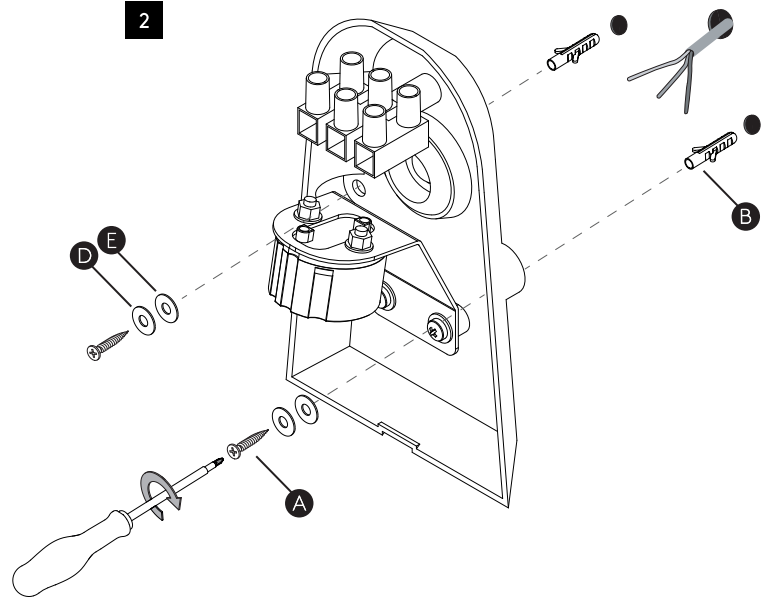

TURN OFF POWER

Couper Le Courant! / Spegner La Corrente! /
Strom Abhalten!

2