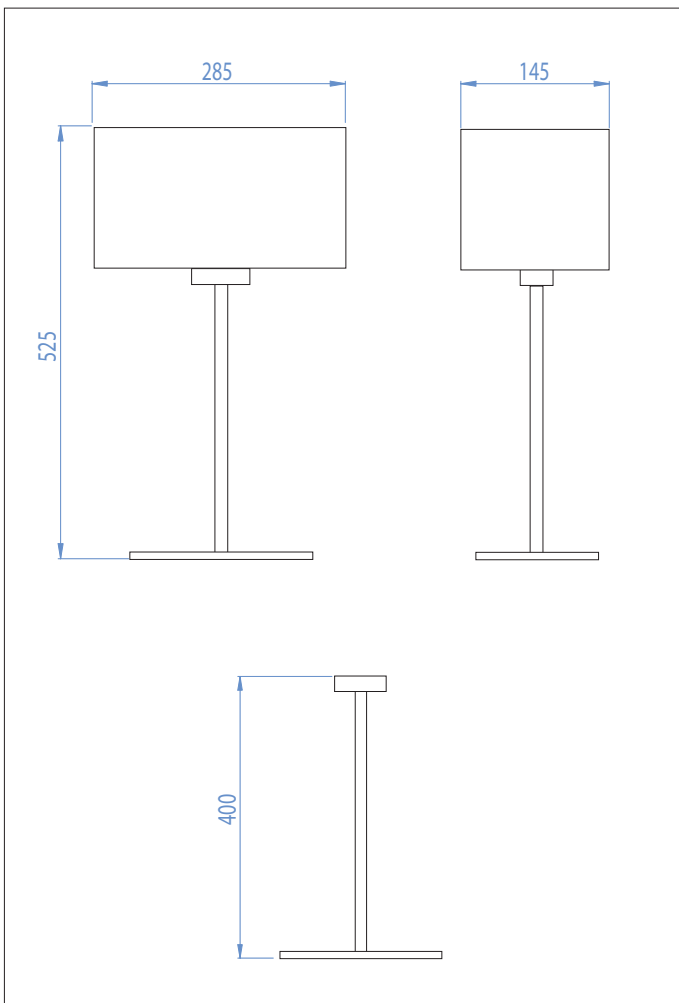

# 4504 Park Lane Table

1 x 60w E27		excl.
----------------	--	-------

Zone	<b>3</b>
------	----------

Astro Lighting Ltd.  
 G2 River Way, Harlow  
 CM20 2DP, Great Britain  
 T: +44 (0) 1279 427001  
 F: +44 (0) 1279 427002  
 sales@astrolighting.co.uk  
 www.astrolighting.co.uk