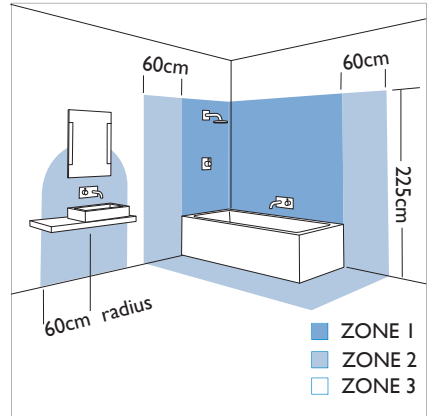

# 4504 Park Lane Table

1 x 60w E27		excl.
----------------	--	-------

Zone	<b>3</b>
------	----------

Astro Lighting Ltd.  
 G2 River Way, Harlow  
 CM20 2DP, Great Britain  
 T: +44 (0) 1279 427001  
 F: +44 (0) 1279 427002  
 sales@astrolighting.co.uk  
 www.astrolighting.co.uk