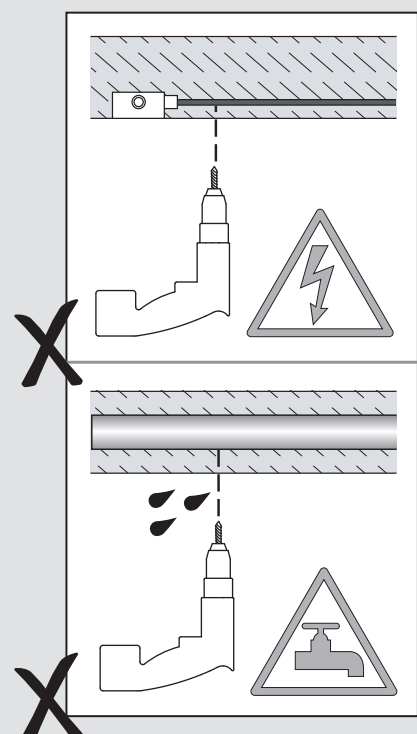

Trimless Square

5670

■ astro

GB

Please read the instructions carefully before commencing assembly

Live : Normally Brown / Red
Neutral : Normally Blue / Black
Earth : Normally Green / Yellow

E

Leer atentamente las instrucciones antes de comenzar el montaje

Fase : Normalmente Marro / Rojo
Neutro : Normalmente Azul / Negro
Tierra : Normalmente Verde / Amarillo

F

Lire attentivement les instructions avant de commencer le montage

Phase : Normalement Brun / Rouge
Neutre : Normalement Bleu / Noir
Terre : Normalement Vert / Jaune

D

Lesen Sie bitte die Anweisungen sorgfältig durch, bevor Sie mit dem Zusammenbauen beginnen

Phase : Normalerweise Braun / Rot
Nulleiter : Normalerweise Blau / Schwarz
Erde : Normalerweise Grün / Gelb

Unsuitable for dimming.
Ne convient pour gradateur.
Nicht zum Dimmen geeignet.
No es apto para *dimming* (control de intensidad luminosa).

Not suitable for mounting **in** flammable materials, e.g. wood.
Nicht für das Anbringen **in** flammbaren Material geeignet.
Ne convient pas pour montage **dans** des matériaux inflammables.
No apto para el montaje **dentro** de materiales inflamables.

Not suitable for covering with thermal insulation.
Nicht für die Abdeckung mit Wärmedämmung geeignet.
Ne peut être recouvert de matériaux d'isolation.
No apto para cubiertas con aislamiento térmico.

For ceiling use only.
Seulement pour montage au plafond.
Nur für den Deckengebrauch.
Para utilizar sólo en techos.