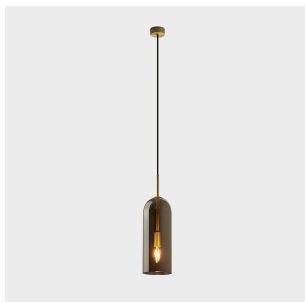

**Glam 310mm**

Josep Patsi

**00-8107-DN-12**

Pendant Glam 310mm E14 9W Matte gold

**TECHNICAL FEATURES**

Luminaire total power : 9W

Structure material : Steel

Structure finish : Matte gold

Diffuser material : Glass

Diffuser finish : Fumé

Recommended light bulb : E14

Smart Compatible

- 71-8221-00-00: Light For Life

Voltage / frequency : 100-240V/50-60Hz

Warranty : 5 Years

Easily recyclable luminaire