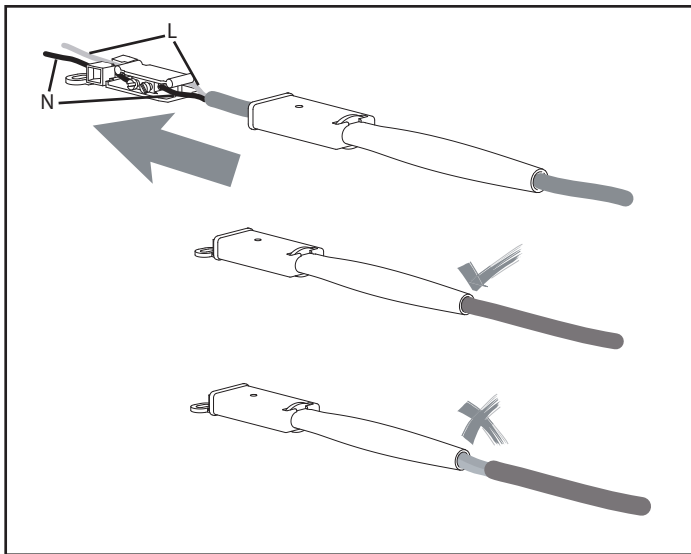

Fase : en repos Marro / Rojo
Neutro : en repos Azul / Negro

Phase : Ruhestellung Braun / Rot
Nulleiter : Ruhestellung Blau / Schwarz

2

3

4