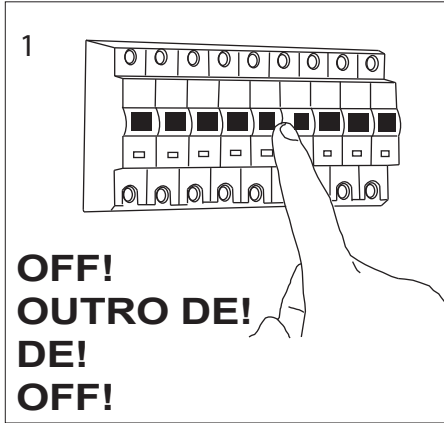

German

Lesen Sie bitte die Anweisungen sorgfältig durch, bevor Sie mit dem Zusammenbauen beginnen

Live : Normally Brown / Red
Neutral : Normally Blue / Black

Phase : au repos Brun / Rouge
Neutre : au Repos Bleu / Noir

Fase : en repos Marro / Rojo
Neutro : en repos Azul / Negro

Phase : Ruhestellung Braun / Rot
Nulleiter : Ruhestellung Blau / Schwarz

2

3

4