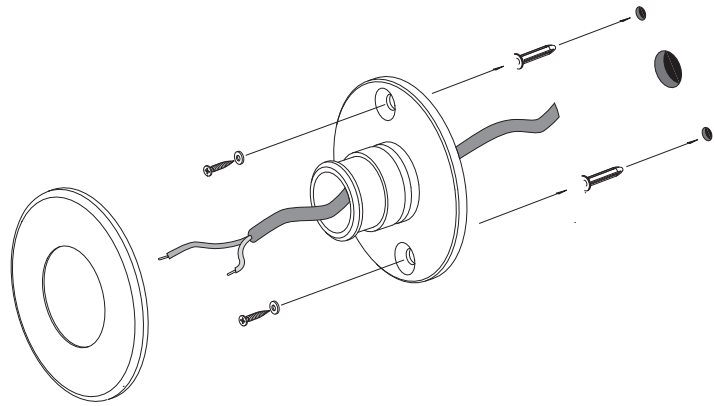

German

Lesen Sie bitte die Anweisungen sorgfältig durch, bevor Sie mit dem Zusammenbauen beginnen

Live : Normally Brown / Red
Neutral : Normally Blue / Black

Phase : au repos Brun / Rouge
Neutre : au Repos Bleu / Noir

Fase : en repos Marro / Rojo
Neutro : en repos Azul / Negro

Phase : Ruhestellung Braun / Rot
Nulleiter : Ruhestellung Blau / Schwarz

2

3

4