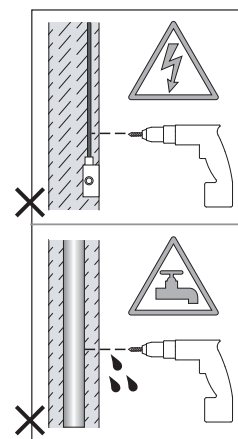

Cavo positivo: normalmente marrone o rosso
Cavo neutro: normalmente blu o nero
Cavo terra: normalmente verde o giallo

FR

LIRE ATTENTIVEMENT LES INSTRUCTIONS
AVANT DE COMMENCER LE MONTAGE

Phase: Normalement Brun / Rouge
Neutre: Normalement Bleu / Noir
Terre: Normalement Vert / Jaune

DE

LESEN SIE BITTE DIE ANWEISUNGEN
SORGFÄLTIG DURCH, BEVOR SIE MIT DEM
ZUSAMMENBAUEN BEGINNEN

Phase: Normalerweise Braun / Rot
Nulleiter: Normalerweise Blau / Schwarz
Erde: Normalerweise Grün / Gelb

FOR WALL USE ONLY
Usage mural uniquement
Solo per uso a parete
Nur zur Verwendung als Wandleuchte