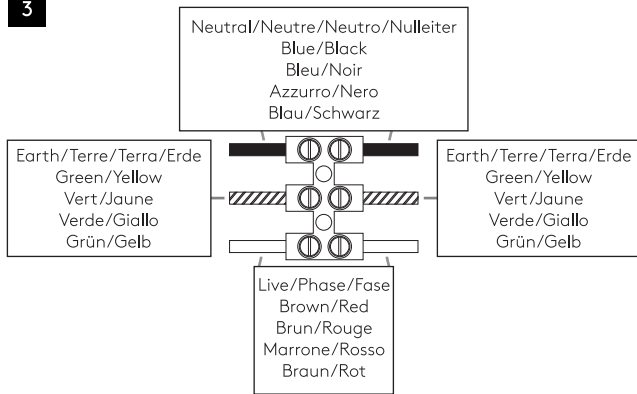

PARK LANE READER

astro

GB

PLEASE READ THE INSTRUCTIONS CAREFULLY
BEFORE COMMENCING ASSEMBLY

Live: Normally Brown / Red
Neutral: Normally Blue / Black
Earth: Normally Green / Yellow

IT

LEGGERE ATTENTAMENTE LE ISTRUZIONI
PRIMA DI COMINCIARE L'ASSEMBLAGGIO

Cavo positivo: normalmente marrone o rosso
Cavo neutro: normalmente blu o nero
Cavo terra: normalmente verde o giallo

FR

LIRE ATTENTIVEMENT LES INSTRUCTIONS
AVANT DE COMMENCER LE MONTAGE

Phase: Normalement Brun / Rouge
Neutre: Normalement Bleu / Noir
Terre: Normalement Vert / Jaune

DE

LESEN SIE BITTE DIE ANWEISUNGEN
SORGFÄLTIG DURCH, BEVOR SIE MIT DEM
ZUSAMMENBAUEN BEGINNEN

Phase: Normalerweise Braun / Rot
Nulleiter: Normalerweise Blau / Schwarz
Erde: Normalerweise Grün / Gelb

FOR WALL USE ONLY
Usage mural uniquement
Solo per uso a parete
Nur zur Verwendung als Wandleuchte

UNSUITABLE FOR DIMMING
Ne convient pour gradateur
Non dimmerabile
Nicht zum Dimmen geeignet

1

TURN OFF POWER

Couper Le Courant! / Spegnere La Corrente! / Strom Abhalten!

2

3

4

5