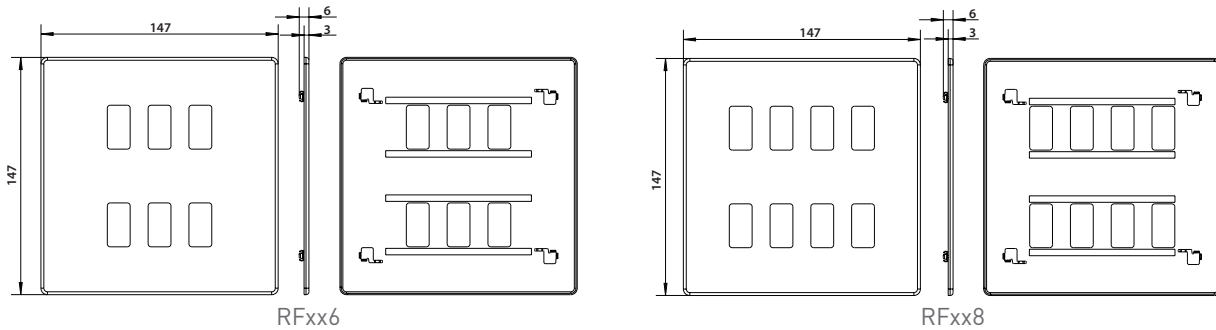

Line Diagrams

Packaging Information

Cat No.	Description	Packaging Type			Pack Quantity			Barcode		
		Product	Inner Box	Outer Box	Each	Inner Box	Outer Box	Individual	Inner Box	Outer Box
RFPC1	Screwless FP - PC - 1 Module	Bag	Colour Box	Carton	1	20	200	5050765203494	5050765203678	5050765203852
RFPC2	Screwless FP - PC - 2 Module	Bag	Colour Box	Carton	1	20	200	5050765203500	5050765203685	5050765203869
RFPC3	Screwless FP - PC - 3 Module	Bag	Colour Box	Carton	1	10	100	5050765203517	5050765203692	5050765203876
RFPC4	Screwless FP - PC - 4 Module	Bag	Colour Box	Carton	1	10	100	5050765203524	5050765203708	5050765203883
RFPC6	Screwless FP - PC - 6 Module	Bag	Colour Box	Carton	1	10	100	5050765203531	5050765203715	5050765203890
RFPC8	Screwless FP - PC - 8 Module	Bag	Colour Box	Carton	1	10	100	5050765203548	5050765203722	5050765203906
RFBS1	Screwless FP - BS - 1 Module	Bag	Colour Box	Carton	1	20	200	5050765203555	5050765203739	5050765203913
RFBS2	Screwless FP - BS - 2 Module	Bag	Colour Box	Carton	1	20	200	5050765203562	5050765203746	5050765203920
RFBS3	Screwless FP - BS - 3 Module	Bag	Colour Box	Carton	1	10	100	5050765203579	5050765203753	5050765203937
RFBS4	Screwless FP - BS - 4 Module	Bag	Colour Box	Carton	1	10	100	5050765203586	5050765203760	5050765203944
RFBS6	Screwless FP - BS - 6 Module	Bag	Colour Box	Carton	1	10	100	5050765203593	5050765203777	5050765203951
RFBS8	Screwless FP - BS - 8 Module	Bag	Colour Box	Carton	1	10	100	5050765203609	5050765203784	5050765203968
RFBN1	Screwless FP - BN - 1 Module	Bag	Colour Box	Carton	1	20	200	5050765203616	5050765203791	5050765203975
RFBN2	Screwless FP - BN - 2 Module	Bag	Colour Box	Carton	1	20	200	5050765203623	5050765203807	5050765203982
RFBN3	Screwless FP - BN - 3 Module	Bag	Colour Box	Carton	1	10	100	5050765203630	5050765203814	5050765203999
RFBN4	Screwless FP - BN - 4 Module	Bag	Colour Box	Carton	1	10	100	5050765203647	5050765203821	5050765204002
RFBN6	Screwless FP - BN - 6 Module	Bag	Colour Box	Carton	1	10	100	5050765203654	5050765203838	5050765204019
RFBN8	Screwless FP - BN - 8 Module	Bag	Colour Box	Carton	1	10	100	5050765203661	5050765203845	5050765204026

Weights & Dimensions

Cat No.	Description	Dimensions (H x W x D) cm			Weight (kg)			CBM (m³)
		Product	Inner Box	Outer Box	Each	Inner Box	Outer Box	Outer Box
RF**1	Screwless FP - 1 Module	8.6 x 8.6 x 0.3	10 x 13.6 x 18.4	20.6 x 28.1 x 51.1	0.068	1.42	14.55	0.02958
RF**2	Screwless FP - 2 Module	8.6 x 8.6 x 0.3	10 x 13.6 x 18.4	20.6 x 28.1 x 51.1	0.06	1.26	12.95	0.02958
RF**3	Screwless FP - 3 Module	8.6 x 14.7 x 0.3	9.8 x 14.7 x 16.2	18 x 30.5 x 51	0.105	1.11	11.46	0.02800
RF**4	Screwless FP - 4 Module	8.6 x 14.7 x 0.3	9.8 x 14.7 x 16.2	18 x 30.5 x 51	0.095	1.01	10.46	0.02800
RF**6	Screwless FP - 6 Module	14.7 x 14.7 x 0.3	15.8 x 14.2 x 15.8	17.1 x 32.3 x 72.3	0.171	1.78	18.27	0.03993
RF**8	Screwless FP - 8 Module	14.7 x 14.7 x 0.3	15.8 x 14.2 x 15.8	17.1 x 32.3 x 72.3	0.19	1.97	20.17	0.03993